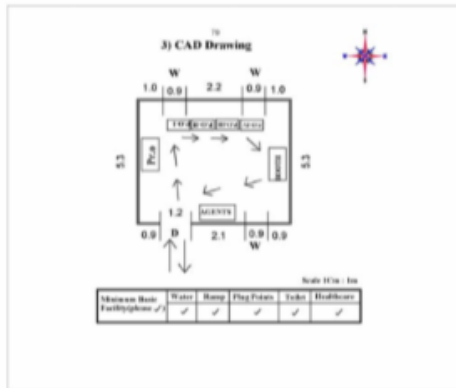

**Google Map View**

**Polling Station Building Front View**

**Polling Station Front View**

**Cad View**

**Key MAP View**

1 பெயர் : பூபாலன் தந்தை பெயர்: முருகன் வீட்டு எண் : 1/46, வயது : 26 பாலினம் : ஆண்	ZVA2038065 Photo is available	2 பெயர் : லாவண்யா து தந்தை பெயர்: துரைசாமி மு வீட்டு எண் : 1/46 வயது : 23 பாலினம் : பெண்	ZVA2258309 Photo is available	3 பெயர் : தீபா கணவர் பெயர்: சரவணன் வீட்டு எண் : 1-70 வயது : 32 பாலினம் : பெண்	ZVA0930529 Photo is available
4 பெயர் : சத்திவேல் தந்தை பெயர்: மினியன் வீட்டு எண் : 1-78C வயது : 48 பாலினம் : ஆண்	ZVA0025981 Photo is available	5 பெயர் : கவிதா கணவர் பெயர்: சக்திவேல் வீட்டு எண் : 1-78C வயது : 41 பாலினம் : பெண்	ZVA0025973 Photo is available	6 பெயர் : பழனிவேல் தந்தை பெயர்: சோலைமுத்து வீட்டு எண் : 1/100-2 வயது : 59 பாலினம் : ஆண்	FFG4301636 Photo is available
7 பெயர் : சரஸ்வதி கணவர் பெயர்: பழனிவேல் வீட்டு எண் : 1/100-2 வயது : 55 பாலினம் : பெண்	FFG4301644 Photo is available	8 பெயர் : சரத்குமார் தந்தை பெயர்: பழனிவேல் வீட்டு எண் : 1/100-2 வயது : 33 பாலினம் : ஆண்	ZVA0210120 Photo is available	9 பெயர் : தேன்மொழி கணவர் பெயர்: சரத்குமார் வீட்டு எண் : 1/100-2 வயது : 29 பாலினம் : பெண்	ZVA2198489 Photo is available
10 பெயர் : கோமதி தந்தை பெயர்: வீரபத்திரன் வீட்டு எண் : 1/667 வயது : 26 பாலினம் : பெண்	ZVA1958917 Photo is available	11 பெயர் : வீரபத்திரன் தந்தை பெயர்: மாரிமுத்துகவுண்டர் வீட்டு எண் : 1-676 வயது : 48 பாலினம் : ஆண்	ZVA0026161 Photo is available	12 பெயர் : பூமா கணவர் பெயர்: வீரபத்திரன் வீட்டு எண் : 1-676 வயது : 44 பாலினம் : பெண்	ZVA0026138 Photo is available
13 பெயர் : கண்மணி தந்தை பெயர்: கொளந்தாக்கவுண்டர் வீட்டு எண் : 1-676A வயது : 48 பாலினம் : பெண்	ZVA0026153 Photo is available	14 பெயர் : சாந்தி கணவர் பெயர்: கண்மணி வீட்டு எண் : 1-676A வயது : 43 பாலினம் : பெண்	ZVA0026179 Photo is available	15 பெயர் : லட்சுமி கணவர் பெயர்: குப்புசாமி வீட்டு எண் : 1-676B வயது : 47 பாலினம் : பெண்	ZVA0026146 Photo is available
16 பெயர் : சுவீதா தந்தை பெயர்: குப்புச்சாமி வீட்டு எண் : 1-676B வயது : 24 பாலினம் : பெண்	ZVA1958826 Photo is available	17 பெயர் : ராமசாமி தந்தை பெயர்: மாரப்பன் வீட்டு எண் : 1-712 வயது : 65 பாலினம் : ஆண்	ZVA0026195 Photo is available	18 பெயர் : தங்கராஜ் தந்தை பெயர்: தொப்புளாக்கவுண்டர் வீட்டு எண் : 1-789 வயது : 58 பாலினம் : ஆண்	ZVA0026229 Photo is available
19 பெயர் : சீராள் கணவர் பெயர்: தங்கராஜ் வீட்டு எண் : 1-789 வயது : 55 பாலினம் : பெண்	ZVA0026211 Photo is available	20 பெயர் : மணிகண்டன் தந்தை பெயர்: தங்கராஜ் வீட்டு எண் : 1-789 வயது : 41 பாலினம் : ஆண்	ZVA0026203 Photo is available	21 பெயர் : சுமதி கணவர் பெயர்: மணிகண்டன் வீட்டு எண் : 1-789 வயது : 35 பாலினம் : பெண்	ZVA0854539 Photo is available
22 பெயர் : சுப்ரமணி தந்தை பெயர்: சின்னான் வீட்டு எண் : 1-843 வயது : 45 பாலினம் : ஆண்	ZVA0026260 Photo is available	23 பெயர் : சித்ரா கணவர் பெயர்: சுப்ரமணி வீட்டு எண் : 1-843 வயது : 42 பாலினம் : பெண்	ZVA0026237 Photo is available	24 பெயர் : பிருந்தா ச தந்தை பெயர்: சுப்பிரமணி வீட்டு எண் : 1/843 வயது : 20 பாலினம் : பெண்	ZVA2248680 Photo is available
25 பெயர் : அமராவதி கணவர் பெயர்: வெங்கடாசலம் வீட்டு எண் : 1-875 வயது : 64 பாலினம் : பெண்	FFG1212489 Photo is available	26 பெயர் : சதீஷ் தந்தை பெயர்: வெங்கடாசலம் வீட்டு எண் : 1-875 வயது : 44 பாலினம் : ஆண்	FFG4170924 Photo is available	27 பெயர் : பிரபு தந்தை பெயர்: வெங்கடாசலம் வீட்டு எண் : 1-875 வயது : 42 பாலினம் : ஆண்	FFG2906501 Photo is available
28 பெயர் : வள்ளி கணவர் பெயர்: சதீஸ் வீட்டு எண் : 1-875 வயது : 39 பாலினம் : பெண்	ZVA0507830 Photo is available	29 பெயர் : பவித்ரா கணவர் பெயர்: பிரபு வீட்டு எண் : 1-875 வயது : 31 பாலினம் : பெண்	ZVA0931006 Photo is available	30 பெயர் : பெருமாள் தந்தை பெயர்: தாதகவுண்டர் வீட்டு எண் : 1-886 வயது : 80 பாலினம் : ஆண்	ZVA0809095 Photo is available