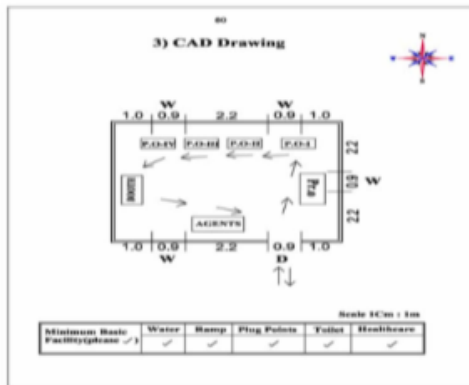

கையொப்பம்

Nazri Naksha

Google Map View

Polling Station Building Front View

Polling Station Front View

Cad View

Key MAP View

1	ZVA0669812	பெயர் : சேட்டு தந்தை பெயர்: கிட்டு வீட்டு எண் : 1 வயது : 38 பாலினம் : ஆண்	Photo is available	2	ZVA0669820	பெயர் : பாணு கணவர் பெயர்: சேட்டு வீட்டு எண் : 1 வயது : 36 பாலினம் : பெண்	Photo is available	3	ZVA0507855	பெயர் : பெருமாயி கணவர் பெயர்: பழனிச்சாமி வீட்டு எண் : 1-88 வயது : 60 பாலினம் : பெண்	Photo is available
4	ZVA1989201	பெயர் : கோமதி கணவர் பெயர்: அசோக்குமார் வீட்டு எண் : 1-150 வயது : 35 பாலினம் : பெண்	Photo is available	5	ZVA0138537	பெயர் : அசோக்குமார் தந்தை பெயர்: வேலுமணி வீட்டு எண் : 1-150 வயது : 35 பாலினம் : ஆண்	Photo is available	6	ZVA0138545	பெயர் : கார்த்திகேயன் தந்தை பெயர்: வேலுமணி வீட்டு எண் : 1-150 வயது : 34 பாலினம் : ஆண்	Photo is available
7	ZVA2001766	பெயர் : சுகந்தி ரா கணவர் பெயர்: கார்த்திகேயன் வே வீட்டு எண் : 1/150 வயது : 30 பாலினம் : பெண்	Photo is available	8	ZVA0218065	பெயர் : செல்வராசு தந்தை பெயர்: சந்திரன் வீட்டு எண் : 1-162 வயது : 39 பாலினம் : ஆண்	Photo is available	9	ZVA0589440	பெயர் : ஈஸ்வரி கணவர் பெயர்: ரவி வீட்டு எண் : 1-167 வயது : 56 பாலினம் : பெண்	Photo is available
10	ZVA0226712	பெயர் : நித்யா இ கணவர் பெயர்: ஸ்ரீநாதன் வீட்டு எண் : 1-186 வயது : 35 பாலினம் : பெண்	Photo is available	11	ZVA2233799	பெயர் : ஸ்ரீதர் தந்தை பெயர்: மாரிசன் வீட்டு எண் : 1/197 மேட்டூர் பிரதான் சாலை ச வயது : 20 பாலினம் : ஆண்	Photo is available	12	ZVA0589275	பெயர் : சந்தான பாரதி தந்தை பெயர்: ராஜா வீட்டு எண் : 1-216 வயது : 30 பாலினம் : ஆண்	Photo is available
13	ZVA0976126	பெயர் : சவிதா கணவர் பெயர்: சந்தானபாரதி வீட்டு எண் : 1-216 வயது : 27 பாலினம் : பெண்	Photo is available	14	ZVA0809301	பெயர் : செல்வன் தந்தை பெயர்: குருசாமி வீட்டு எண் : 1-263 வயது : 45 பாலினம் : ஆண்	Photo is available	15	ZVA2314409	பெயர் : லாவண்யா ஸ்ரீ த தந்தை பெயர்: தனபால் வீட்டு எண் : 1/276 வயது : 19 பாலினம் : பெண்	Photo is available
16	FFG4294229	பெயர் : உமாதேவி கே கணவர் பெயர்: கேசவன் வீட்டு எண் : 1/276-1 வயது : 40 பாலினம் : பெண்	Photo is available	17	ZVA0364711	பெயர் : விமலாதேவி கணவர் பெயர்: பிரகாஷ் வீட்டு எண் : 1/294 வயது : 34 பாலினம் : பெண்	Photo is available	18	ZVA0507681	பெயர் : யுவராணி கணவர் பெயர்: மோகன் வீட்டு எண் : 1-308 வயது : 36 பாலினம் : பெண்	Photo is available
19	ZVA2325355	பெயர் : இலயாபாரதி தந்தை பெயர்: முத்துசாமி வீட்டு எண் : 1/314-10,கோகுலம் மஹால் ஒளபஜிட, வயது : 21 பாலினம் : ஆண்	Photo is available	20	ZVA2142370	பெயர் : மோகன்பிரியா ஆ கணவர் பெயர்: விஜ்ஜி வீட்டு எண் : 1/316-6 வயது : 39 பாலினம் : பெண்	Photo is available	21	FFG1900208	பெயர் : பிரகாஷ் தந்தை பெயர்: சேகர் வீட்டு எண் : 1-334 வயது : 43 பாலினம் : ஆண்	Photo is available
22	ZVA0217745	பெயர் : ரஞ்சித்ருமார் தந்தை பெயர்: சேகர் வீட்டு எண் : 1-334 வயது : 39 பாலினம் : ஆண்	Photo is available	23	ZVA0334474	பெயர் : ரெஜினா கணவர் பெயர்: இளையராஜா வீட்டு எண் : 1-341 வயது : 46 பாலினம் : பெண்	Photo is available	24	ZVA2329233	பெயர் : பிரைட் பிரின்ஸ் ஜா தந்தை பெயர்: ஜெய் ஜெரேமியா ச வீட்டு எண் : 1/341,குறிச்சி ரோடு வயது : 19 பாலினம் : ஆண்	Photo is available
25	ZVA2313781	பெயர் : பாரதிராஜா கு தந்தை பெயர்: குப்புசாமி வீட்டு எண் : 1/348 வயது : 47 பாலினம் : ஆண்	Photo is available	26	ZVA2313799	பெயர் : ஆரோக்கியராணி கணவர் பெயர்: பாரதிராஜா வீட்டு எண் : 1/348 வயது : 43 பாலினம் : பெண்	Photo is available	27	FFG3661113	பெயர் : ராஜராஜேஸ்வரி கணவர் பெயர்: விஜய்ஆனந்த் வீட்டு எண் : 1-421 வயது : 48 பாலினம் : பெண்	Photo is available
28	ZVA1546381	பெயர் : விஜய்ஆனந்த் தந்தை பெயர்: குருவன் வீட்டு எண் : 1-421 வயது : 48 பாலினம் : ஆண்	Photo is available	29	ZVA1546399	பெயர் : குருவன் தந்தை பெயர்: அம்மாசை வீட்டு எண் : 1-424 வயது : 78 பாலினம் : ஆண்	Photo is available	30	FFG1212083	பெயர் : சமதி கணவர் பெயர்: குருவன் வீட்டு எண் : 1-424 வயது : 65 பாலினம் : பெண்	Photo is available