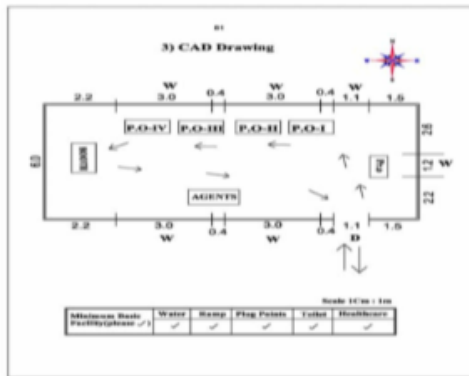

Google Map View

Polling Station Building Front View

Polling Station Front View

Cad View

Key MAP View

1	ZVA1909316	பெயர் : பிரியதர்ஷினி தந்தை பெயர்: வெங்கடாசலம் வீட்டு எண் : 1-802 வயது : 25 பாலினம் : பெண்	Photo is available	2	ZVA2037612	பெயர் : மோனிகா தந்தை பெயர்: வெங்கடேஷ் வீட்டு எண் : 2 வயது : 24 பாலினம் : பெண்	Photo is available	3	ZVA2208452	பெயர் : பாரதி தந்தை பெயர்: முருகேசன் வீட்டு எண் : 67 வயது : 20 பாலினம் : ஆண்	Photo is available
4	ZVA1680578	பெயர் : ஜெயராமன் தந்தை பெயர்: சொக்கப்ப ஆசாரி வீட்டு எண் : 81 வயது : 72 பாலினம் : ஆண்	Photo is available	5	ZVA1680586	பெயர் : சரசு கணவர் பெயர்: ஜெயராமன் வீட்டு எண் : 81 வயது : 66 பாலினம் : பெண்	Photo is available	6	FFG3665064	பெயர் : ராஜா தந்தை பெயர்: ஜெயராமன் வீட்டு எண் : 81 வயது : 45 பாலினம் : ஆண்	Photo is available
7	ZVA1680610	பெயர் : சுப்பிரமணியன் தந்தை பெயர்: குப்பண கவுண்டர் வீட்டு எண் : 83 வயது : 58 பாலினம் : ஆண்	Photo is available	8	FFG1901198	பெயர் : அய்யாசாமி தந்தை பெயர்: சேவிக்கவுண்டர் வீட்டு எண் : 83 வயது : 52 பாலினம் : ஆண்	Photo is available	9	FFG1212745	பெயர் : மணி தந்தை பெயர்: முத்துசாமி வீட்டு எண் : 86E-1 வயது : 65 பாலினம் : பெண்	Photo is available
10	FFG2906154	பெயர் : வீரம்மாள் கணவர் பெயர்: மணி வீட்டு எண் : 86E-1 வயது : 61 பாலினம் : பெண்	Photo is available	11	ZVA0217885	பெயர் : பழனியம்மாள் கணவர் பெயர்: கோவிந்தராஜ் வீட்டு எண் : 89A வயது : 44 பாலினம் : பெண்	Photo is available	12	ZVA1100825	பெயர் : வெள்ளிகிரி தந்தை பெயர்: வீரப்ப கவுண்டர் வீட்டு எண் : 90 வயது : 71 பாலினம் : ஆண்	Photo is available
13	ZVA1100833	பெயர் : ஈஸ்வரி கணவர் பெயர்: வெள்ளிகிரி வீட்டு எண் : 90 வயது : 66 பாலினம் : பெண்	Photo is available	14	ZVA0117259	பெயர் : சந்திரசேகர் தந்தை பெயர்: வெள்ளியங்கிரி வீட்டு எண் : 90 வயது : 40 பாலினம் : ஆண்	Photo is available	15	ZVA0117267	பெயர் : செல்வராஜ் வெ தந்தை பெயர்: வெள்ளிகிரி வீ வீட்டு எண் : 90 வயது : 37 பாலினம் : ஆண்	Photo is available
16	ZVA1680636	பெயர் : ஈஸ்வரன் தந்தை பெயர்: பெருமாள் கவுண்டர் வீட்டு எண் : 115 வயது : 63 பாலினம் : ஆண்	Photo is available	17	ZVA1680644	பெயர் : மல்லிகா கணவர் பெயர்: ஈஸ்வரன் வீட்டு எண் : 115 வயது : 58 பாலினம் : பெண்	Photo is available	18	ZVA0138503	பெயர் : சத்தியா தந்தை பெயர்: ஈஸ்வரன் வீட்டு எண் : 115 வயது : 37 பாலினம் : பெண்	Photo is available
19	ZVA1680651	பெயர் : வள்ளியம்மாள் கணவர் பெயர்: பொன்னுசாமி வீட்டு எண் : 116 வயது : 73 பாலினம் : பெண்	Photo is available	20	FFG3665346	பெயர் : கருப்பண்ணசாமி தந்தை பெயர்: பொன்னுசாமி வீட்டு எண் : 116 வயது : 49 பாலினம் : ஆண்	Photo is available	21	FFG3660941	பெயர் : பூபதி தந்தை பெயர்: பொன்னுசாமி வீட்டு எண் : 116 வயது : 45 பாலினம் : ஆண்	Photo is available
22	FFG3665528	பெயர் : மாரியம்மாள் கணவர் பெயர்: கருப்பண்ணசாமி வீட்டு எண் : 116 வயது : 43 பாலினம் : பெண்	Photo is available	23	ZVA2082907	பெயர் : ராமன் தந்தை பெயர்: கருப்பண்ண சாமி வீட்டு எண் : 116 வயது : 23 பாலினம் : ஆண்	Photo is available	24	ZVA2104412	பெயர் : லக்ஷ்மணன் தந்தை பெயர்: கருப்பண்ணசாமி வீட்டு எண் : 116 வயது : 23 பாலினம் : ஆண்	Photo is available
25	ZVA1680669	பெயர் : துளசிமணி கணவர் பெயர்: சுப்பிரமணியன் வீட்டு எண் : 117 வயது : 56 பாலினம் : பெண்	Photo is available	26	ZVA1680677	பெயர் : கிருஷ்ணமூர்த்தி தந்தை பெயர்: குப்பண கவுண்டர் வீட்டு எண் : 118 வயது : 54 பாலினம் : ஆண்	Photo is available	27	ZVA1680685	பெயர் : மாரியம்மாள் கணவர் பெயர்: கிருஷ்ணமூர்த்தி வீட்டு எண் : 118 வயது : 52 பாலினம் : பெண்	Photo is available
28	ZVA1680693	பெயர் : குப்பமுத்து தந்தை பெயர்: பழனி கவுண்டர் வீட்டு எண் : 119 வயது : 69 பாலினம் : ஆண்	Photo is available	29	FFG2905347	பெயர் : சித்ரா கணவர் பெயர்: குப்பமுத்து வீட்டு எண் : 119 வயது : 54 பாலினம் : பெண்	Photo is available	30	FFG4233862	பெயர் : முத்துசாமி தந்தை பெயர்: காளியப்பன் வீட்டு எண் : 131 வயது : 58 பாலினம் : ஆண்	Photo is available