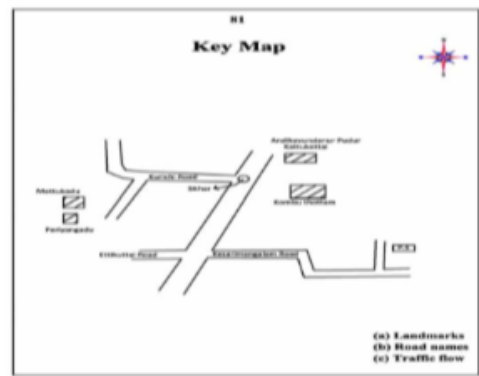

Google Map View

Polling Station Building Front View

Polling Station Front View

Cad View

Key MAP View

1	ZVA1909316	பெயர் : பிரியதர்ஷினி தந்தை பெயர்: வெங்கடாசலம் வீட்டு எண் : 1-802 வயது : 25 பாலினம் : பெண்	Photo is available	2	ZVA2037612	பெயர் : மோனிகா தந்தை பெயர்: வெங்கடேஷ் வீட்டு எண் : 2 வயது : 24 பாலினம் : பெண்	Photo is available	3	ZVA2208452	பெயர் : பாரதி தந்தை பெயர்: முருகேசன் வீட்டு எண் : 67 வயது : 20 பாலினம் : ஆண்	Photo is available
4	ZVA1680578	பெயர் : ஜெயராமன் தந்தை பெயர்: சொக்கப்ப ஆசாரி வீட்டு எண் : 81 வயது : 72 பாலினம் : ஆண்	Photo is available	5	ZVA1680586	பெயர் : சரசு கணவர் பெயர்: ஜெயராமன் வீட்டு எண் : 81 வயது : 66 பாலினம் : பெண்	Photo is available	6	FFG3665064	பெயர் : ராஜா தந்தை பெயர்: ஜெயராமன் வீட்டு எண் : 81 வயது : 45 பாலினம் : ஆண்	Photo is available
7	ZVA1680610	பெயர் : சுப்பிரமணியன் தந்தை பெயர்: குப்பண கவுண்டர் வீட்டு எண் : 83 வயது : 58 பாலினம் : ஆண்	Photo is available	8	FFG1901198	பெயர் : அய்யாசாமி தந்தை பெயர்: சேவிக்கவுண்டர் வீட்டு எண் : 83 வயது : 52 பாலினம் : ஆண்	Photo is available	9	FFG1212745	பெயர் : மணி தந்தை பெயர்: முத்துசாமி வீட்டு எண் : 86E-1 வயது : 65 பாலினம் : பெண்	Photo is available
10	FFG2906154	பெயர் : வீரம்மாள் கணவர் பெயர்: மணி வீட்டு எண் : 86E-1 வயது : 61 பாலினம் : பெண்	Photo is available	11	ZVA0217885	பெயர் : பழனியம்மாள் கணவர் பெயர்: கோவிந்தராஜ் வீட்டு எண் : 89A வயது : 44 பாலினம் : பெண்	Photo is available	12	ZVA1100825	பெயர் : வெள்ளிகிரி தந்தை பெயர்: வீரப்ப கவுண்டர் வீட்டு எண் : 90 வயது : 71 பாலினம் : ஆண்	Photo is available
13	ZVA1100833	பெயர் : ஈஸ்வரி கணவர் பெயர்: வெள்ளிகிரி வீட்டு எண் : 90 வயது : 66 பாலினம் : பெண்	Photo is available	14	ZVA0117259	பெயர் : சந்திரசேகர் தந்தை பெயர்: வெள்ளியங்கிரி வீட்டு எண் : 90 வயது : 40 பாலினம் : ஆண்	Photo is available	15	ZVA0117267	பெயர் : செல்வராஜ் வெ தந்தை பெயர்: வெள்ளிகிரி வீ வீட்டு எண் : 90 வயது : 37 பாலினம் : ஆண்	Photo is available
16	ZVA1680636	பெயர் : ஈஸ்வரன் தந்தை பெயர்: பெருமாள் கவுண்டர் வீட்டு எண் : 115 வயது : 63 பாலினம் : ஆண்	Photo is available	17	ZVA1680644	பெயர் : மல்லிகா கணவர் பெயர்: ஈஸ்வரன் வீட்டு எண் : 115 வயது : 58 பாலினம் : பெண்	Photo is available	18	ZVA0138503	பெயர் : சத்தியா தந்தை பெயர்: ஈஸ்வரன் வீட்டு எண் : 115 வயது : 37 பாலினம் : பெண்	Photo is available
19	ZVA1680651	பெயர் : வள்ளியம்மாள் கணவர் பெயர்: பொன்னுசாமி வீட்டு எண் : 116 வயது : 73 பாலினம் : பெண்	Photo is available	20	FFG3665346	பெயர் : கருப்பண்ணசாமி தந்தை பெயர்: பொன்னுசாமி வீட்டு எண் : 116 வயது : 49 பாலினம் : ஆண்	Photo is available	21	FFG3660941	பெயர் : பூபதி தந்தை பெயர்: பொன்னுசாமி வீட்டு எண் : 116 வயது : 45 பாலினம் : ஆண்	Photo is available
22	FFG3665528	பெயர் : மாரியம்மாள் கணவர் பெயர்: கருப்பண்ணசாமி வீட்டு எண் : 116 வயது : 43 பாலினம் : பெண்	Photo is available	23	ZVA2082907	பெயர் : ராமன் தந்தை பெயர்: கருப்பண்ண சாமி வீட்டு எண் : 116 வயது : 23 பாலினம் : ஆண்	Photo is available	24	ZVA2104412	பெயர் : லக்ஷ்மணன் தந்தை பெயர்: கருப்பண்ணசாமி வீட்டு எண் : 116 வயது : 23 பாலினம் : ஆண்	Photo is available
25	ZVA1680669	பெயர் : துளசிமணி கணவர் பெயர்: சுப்பிரமணியன் வீட்டு எண் : 117 வயது : 56 பாலினம் : பெண்	Photo is available	26	ZVA1680677	பெயர் : கிருஷ்ணமூர்த்தி தந்தை பெயர்: குப்பண கவுண்டர் வீட்டு எண் : 118 வயது : 54 பாலினம் : ஆண்	Photo is available	27	ZVA1680685	பெயர் : மாரியம்மாள் கணவர் பெயர்: கிருஷ்ணமூர்த்தி வீட்டு எண் : 118 வயது : 52 பாலினம் : பெண்	Photo is available
28	ZVA1680693	பெயர் : குப்பமுத்து தந்தை பெயர்: பழனி கவுண்டர் வீட்டு எண் : 119 வயது : 69 பாலினம் : ஆண்	Photo is available	29	FFG2905347	பெயர் : சித்ரா கணவர் பெயர்: குப்பமுத்து வீட்டு எண் : 119 வயது : 54 பாலினம் : பெண்	Photo is available	30	FFG4233862	பெயர் : முத்துசாமி தந்தை பெயர்: காளியப்பன் வீட்டு எண் : 131 வயது : 58 பாலினம் : ஆண்	Photo is available