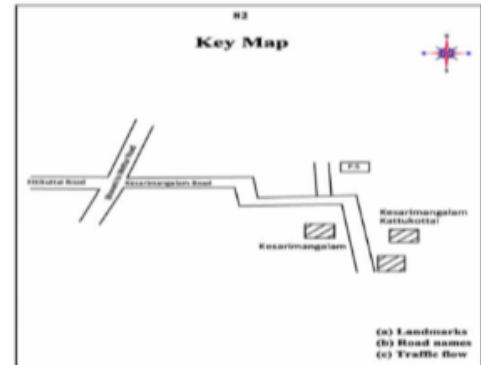

Key MAP View