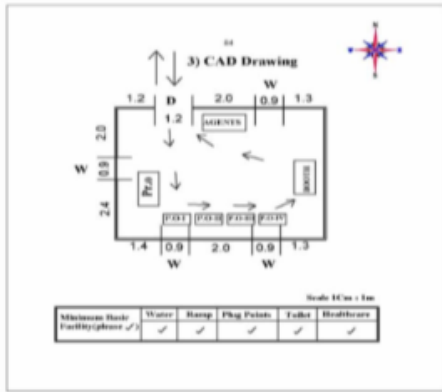

Google Map View

Polling Station Building Front View

Polling Station Front View

Cad View

Key MAP View

1 பெயர் : கோவிந்தன் தந்தை பெயர்: அய்யாக்குட்டிகவுண்டர் வீட்டு எண் : 1 வயது : 70 பாலினம் : ஆண் Photo is available	ZVA1806991	2 பெயர் : சரஸ்வதி கணவர் பெயர்: கோவிந்தசாமி வீட்டு எண் : 1 வயது : 55 பாலினம் : பெண் Photo is available	ZVA1909696	3 பெயர் : சுமதி தந்தை பெயர்: செங்கோடன் வீட்டு எண் : 1A வயது : 29 பாலினம் : பெண் Photo is available	ZVA0854596
4 பெயர் : பழனிமாள் தந்தை பெயர்: செங்கோடன் வீட்டு எண் : 1A வயது : 28 பாலினம் : பெண் Photo is available	ZVA0854604	5 பெயர் : அப்புசாமி தந்தை பெயர்: பெருமாள் வீட்டு எண் : 1e வயது : 55 பாலினம் : ஆண் Photo is available	ZVA0365064	6 பெயர் : தாண்டவன் தந்தை பெயர்: பெருமாயி வீட்டு எண் : 1E வயது : 48 பாலினம் : ஆண் Photo is available	ZVA0416784
7 பெயர் : லட்சுமி கணவர் பெயர்: பழனியப்பன் வீட்டு எண் : 3 வயது : 81 பாலினம் : பெண் Photo is available	ZVA1807007	8 பெயர் : பரமேஸ்வரன் தந்தை பெயர்: பழனியப்பன் வீட்டு எண் : 3 வயது : 58 பாலினம் : ஆண் Photo is available	ZVA1807015	9 பெயர் : கலைச்செல்வி கணவர் பெயர்: சஸ்வரமூர்த்தி வீட்டு எண் : 3/99 வயது : 31 பாலினம் : பெண் Photo is available	ZVA1071737
10 பெயர் : பிரேமா கணவர் பெயர்: அங்கமுத்து வீட்டு எண் : 4 வயது : 37 பாலினம் : பெண் Photo is available	ZVA0365098	11 பெயர் : குஞ்சாயாள் கணவர் பெயர்: பார்திபன் வீட்டு எண் : 4-4A வயது : 59 பாலினம் : பெண் Photo is available	ZVA0931410	12 பெயர் : பார்த்திபன் தந்தை பெயர்: பழனியப்பன் வீட்டு எண் : 4-4A வயது : 58 பாலினம் : ஆண் Photo is available	ZVA0931501
13 பெயர் : மோகன் தந்தை பெயர்: பார்த்திபன் வீட்டு எண் : 4-4A வயது : 33 பாலினம் : ஆண் Photo is available	ZVA0931493	14 பெயர் : ராஜேஸ்வரி கணவர் பெயர்: வெங்கடாசலம் வீட்டு எண் : 4-28A வயது : 34 பாலினம் : பெண் Photo is available	ZVA0508317	15 பெயர் : தங்கமணி தா கணவர் பெயர்: தாண்டவன் மு வீட்டு எண் : 4/40 கரட்டுமேடு வயது : 45 பாலினம் : பெண் Photo is available	ZVA2191617
16 பெயர் : வெற்றிவேல் தந்தை பெயர்: சேகர் வீட்டு எண் : 4\50 வயது : 23 பாலினம் : ஆண் Photo is available	ZVA2120145	17 பெயர் : பச்சியம்மாள் கணவர் பெயர்: முருகன் வீட்டு எண் : 4/50 வயது : 43 பாலினம் : பெண் Photo is available	ZVA1909605	18 பெயர் : சந்தோஷ் க தந்தை பெயர்: கணபதி வீட்டு எண் : 4/66 வயது : 27 பாலினம் : ஆண் Photo is available	ZVA2323426
19 பெயர் : சதீஷ் க தந்தை பெயர்: கணபதி வீட்டு எண் : 4/66 வயது : 27 பாலினம் : ஆண் Photo is available	ZVA2323442	20 பெயர் : சுந்தரம் தந்தை பெயர்: ஆறுமுகம் வீட்டு எண் : 4-88C வயது : 45 பாலினம் : ஆண் Photo is available	ZVA0509034	21 பெயர் : சின்னம்மாள் கணவர் பெயர்: சுந்தரம் வீட்டு எண் : 4-88C வயது : 44 பாலினம் : பெண் Photo is available	ZVA0509026
22 பெயர் : கிரிஜா தேவி கணவர் பெயர்: சேங்கோ ட்டையன் வீட்டு எண் : 4/108, வயது : 31 பாலினம் : பெண் Photo is available	ZVA2266229	23 பெயர் : செங்கொட்டையன் தந்தை பெயர்: பழனிச்சாமி வீட்டு எண் : 4/108 ஏம்ப்பாளையம் வயது : 30 பாலினம் : ஆண் Photo is available	ZVA0590414	24 பெயர் : சுரேஷ் மு தந்தை பெயர்: முனியப்பன் வீட்டு எண் : 4/126 வயது : 43 பாலினம் : ஆண் Photo is available	FFG2912350
25 பெயர் : கமலபூரணி தந்தை பெயர்: மாதேஸ்வரன் வீட்டு எண் : 4-131 வயது : 28 பாலினம் : பெண் Photo is available	ZVA0809947	26 பெயர் : மணிகண்டன் மா தந்தை பெயர்: மாதேஸ்வரன் வீட்டு எண் : 4/131 வயது : 23 பாலினம் : ஆண் Photo is available	ZVA2127058	27 பெயர் : ஈஸ்வரி கணவர் பெயர்: குருசாமி வீட்டு எண் : 4-156 வயது : 59 பாலினம் : பெண் Photo is available	ZVA0931444
28 பெயர் : ராதாமணி கணவர் பெயர்: சரவணன் வீட்டு எண் : 4-156 வயது : 42 பாலினம் : பெண் Photo is available	ZVA0508895	29 பெயர் : பார்வதி கணவர் பெயர்: ராசாகவுண்டர் வீட்டு எண் : 4-164B வயது : 64 பாலினம் : பெண் Photo is available	ZVA0508440	30 பெயர் : ஈஸ்வரி கணவர் பெயர்: ராமசாமி வீட்டு எண் : 4-169 வயது : 44 பாலினம் : பெண் Photo is available	ZVA0508424