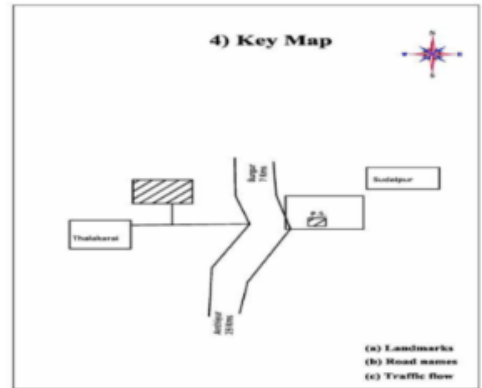

**3. வாக்குச் சாவடியின் விவரங்கள்**

<b>வாக்குச் சாவடியின் எண் மற்றும் பெயர் :</b> 10 - ஊராட்சி ஒன்றிய நடுநிலைப்பள்ளி எபத்தாம்பாளையம்-638501	<b>வாக்குச் சாவடியின் வகைப்பாடு (ஆண்/பெண்/பொது)</b>	<b>பொது</b>
<b>வாக்குச் சாவடியின் முகவரி :</b> ஊராட்சி ஒன்றிய நடுநிலைப்பள்ளி, கிழக்கு பார்த்த தாரசு கட்டிடத்தின் வடக்கு பகுதி, எபத்தாம்பாளையம்-638501	<b>துணை வாக்குச் சாவடிகளின் எண்ணிக்கை :</b>	0

**Google Map View**

**Polling Station Building Front View**

**Polling Station Front View**

**Cad View**

**Key MAP View**

சட்டமன்றத் தொகுதியின் எண் மற்றும் பெயர் : 105-அந்தியூர் பிரிவு எண் மற்றும் பெயர் 1-பர்சூர் (வ.கி)மற்றும்(உ), எலச்சிபாளையம் வார்டு4