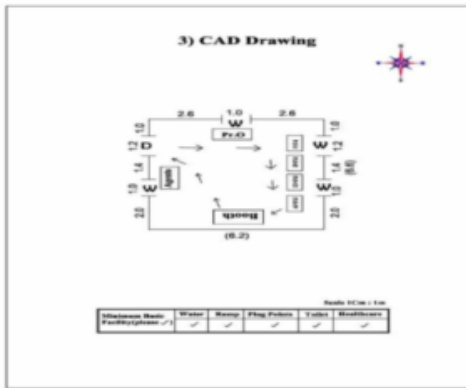

**Google Map View**

**Polling Station Building Front View**

**Polling Station Front View**

**Cad View**

**Key MAP View**

சட்டமன்றத் தொகுதியின் எண் மற்றும் பெயர் : 105-அந்தியூர் பிரிவு எண் மற்றும் பெயர் 1-பர்சூர் (வ.கி)மற்றும்(உ), எலச்சிபாளையம் வார்டு4