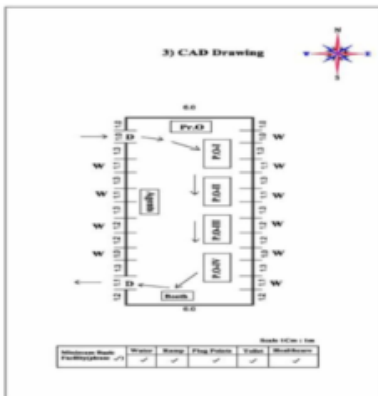

Google Map View

Polling Station Building Front View

Polling Station Front View

Cad View

Key MAP View

சட்டமன்றத் தொகுதியின் எண் மற்றும் பெயர் : 105-அந்தியூர் பிரிவு எண் மற்றும் பெயர் 1-அந்தியூர் (பே) வார்டு 6, நேரு வீதி