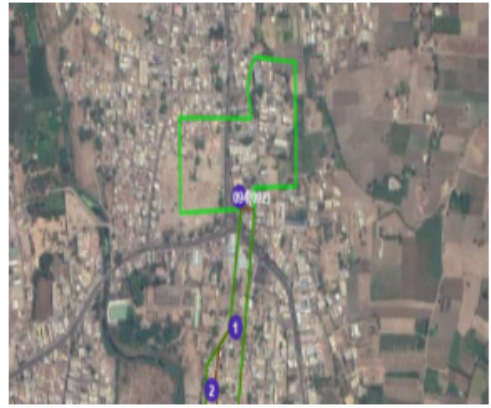

3. வாக்குச் சாவடியின் விவரங்கள்

<p>வாக்குச் சாவடியின் எண் மற்றும் பெயர் :</p> <p>100 - ஊராட்சி ஒன்றிய நடுநிலைப்பள்ளி, அந்தியூர்(கிழக்கு)-638501</p> <p>வாக்குச் சாவடியின் முகவரி :</p> <p>ஊராட்சி ஒன்றிய நடுநிலைப்பள்ளி, வடக்கு பார்த்த தாரசு கட்டிடம் கிழக்கு பகுதி, அந்தியூர் 638501</p>	<p>வாக்குச் சாவடியின் வகைப்பாடு (ஆண்/பெண்/பொது)</p>	<p>பொது</p>
	<p>துணை வாக்குச் சாவடிகளின் எண்ணிக்கை :</p>	<p>0</p>

Google Map View

Polling Station Building Front View

Polling Station Front View

Cad View

Key MAP View

சட்டமன்றத் தொகுதியின் எண் மற்றும் பெயர் : 105-அந்தியூர் பிரிவு எண் மற்றும் பெயர் 1-அந்தியூர் (பே) வார்டு 6, நேரு வீதி