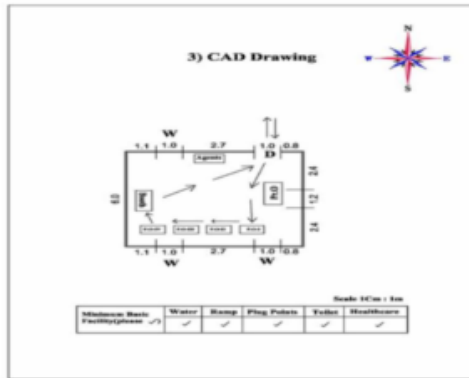

**Google Map View**

**Polling Station Building Front View**

**Polling Station Front View**

**Cad View**

**Key MAP View**

சட்டமன்றத் தொகுதியின் எண் மற்றும் பெயர் : 105-அந்தியூர் பிரிவு எண் மற்றும் பெயர் 1-அந்தியூர் (பே) வார்டு 9, காந்திவீதி குறுக்கு வீதி