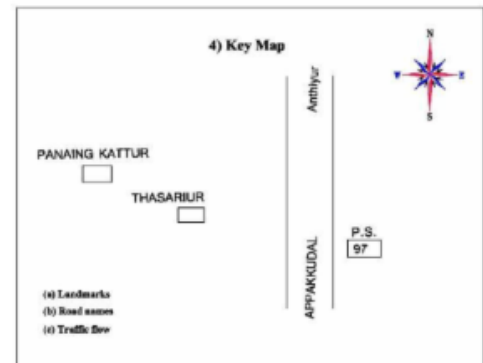

Google Map View

Polling Station Building Front View

Polling Station Front View

Cad View

Key MAP View

சட்டமன்றத் தொகுதியின் எண் மற்றும் பெயர் : 105-அந்தியூர் பிரிவு எண் மற்றும் பெயர் 1-அந்தியூர் (பே) வார்டு 9, நஞ்சப்பா வீதி