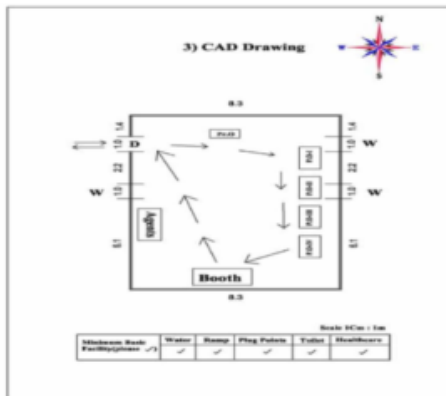

Google Map View

Polling Station Building Front View

Polling Station Front View

Cad View

Key MAP View

சட்டமன்றத் தொகுதியின் எண் மற்றும் பெயர் : 105-அந்தியூர் பிரிவு எண் மற்றும் பெயர் 1-அந்தியூர் (பே) வார்டு 9, நஞ்சப்பா வீதி