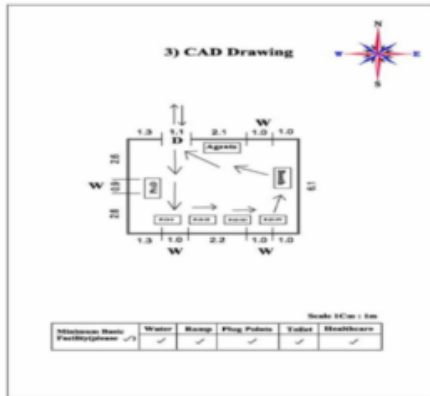

Google Map View

Polling Station Building Front View

Polling Station Front View

Cad View

Key MAP View

சட்டமன்றத் தொகுதியின் எண் மற்றும் பெயர் : 105-அந்தியூர் பிரிவு எண் மற்றும் பெயர் 1-அந்தியூர் (பே) வார்டு 10, நஞ்சப்பா வீதி குறுக்கு வீதி 1