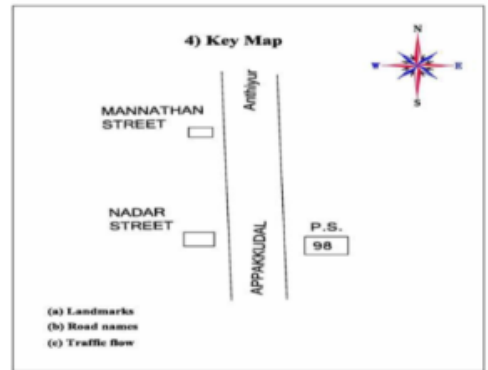

2. பாகத்தின் விவரங்கள் மற்றும் வாக்குச்சாவடிக்கான பரப்பளவு

இந்த பாகத்தில், பாகத்தின் கீழ் வரும் பிரிவின் எண் மற்றும் பெயர்															
<p>1-அந்தியூர் (பே) வார்டு 10, நஞ்சப்பா வீதி குறுக்கு வீதி 1</p> <p>2-அந்தியூர் (பே) வார்டு 10, நஞ்சப்பா வீதி குறுக்கு வீதி 2</p>	<table style="width: 100%; border-collapse: collapse;"> <tr> <td style="padding: 2px;">முக்கிய நகரம்/கிராமம் வார்டு</td> <td style="padding: 2px;">: அந்தியூர் (பே) : அந்தியூர் பேரூராட்சி வார்டு எண் 10</td> </tr> <tr> <td style="padding: 2px;">அஞ்சல் அலுவலகம்</td> <td style="padding: 2px;">: அந்தியூர்</td> </tr> <tr> <td style="padding: 2px;">காவல் நிலையம்</td> <td style="padding: 2px;">: அந்தியூர்</td> </tr> <tr> <td style="padding: 2px;">பஞ்சாயத்து வட்டம்</td> <td style="padding: 2px;">:</td> </tr> <tr> <td style="padding: 2px;">கோட்டம்</td> <td style="padding: 2px;">: அந்தியூர்</td> </tr> <tr> <td style="padding: 2px;">மாவட்டம்</td> <td style="padding: 2px;">: கோபிசெட்டிபாளையம்</td> </tr> <tr> <td style="padding: 2px;">அஞ்சல் குறியீட்டு எண்</td> <td style="padding: 2px;">: ஈரோடு : 638501</td> </tr> </table>	முக்கிய நகரம்/கிராமம் வார்டு	: அந்தியூர் (பே) : அந்தியூர் பேரூராட்சி வார்டு எண் 10	அஞ்சல் அலுவலகம்	: அந்தியூர்	காவல் நிலையம்	: அந்தியூர்	பஞ்சாயத்து வட்டம்	:	கோட்டம்	: அந்தியூர்	மாவட்டம்	: கோபிசெட்டிபாளையம்	அஞ்சல் குறியீட்டு எண்	: ஈரோடு : 638501
முக்கிய நகரம்/கிராமம் வார்டு	: அந்தியூர் (பே) : அந்தியூர் பேரூராட்சி வார்டு எண் 10														
அஞ்சல் அலுவலகம்	: அந்தியூர்														
காவல் நிலையம்	: அந்தியூர்														
பஞ்சாயத்து வட்டம்	:														
கோட்டம்	: அந்தியூர்														
மாவட்டம்	: கோபிசெட்டிபாளையம்														
அஞ்சல் குறியீட்டு எண்	: ஈரோடு : 638501														

Google Map View

Polling Station Building Front View

Polling Station Front View

Cad View

Key MAP View

சட்டமன்றத் தொகுதியின் எண் மற்றும் பெயர் : 105-அந்தியூர் பிரிவு எண் மற்றும் பெயர் 1-அந்தியூர் (பே) வார்டு 10, நஞ்சப்பா வீதி குறுக்கு வீதி 1