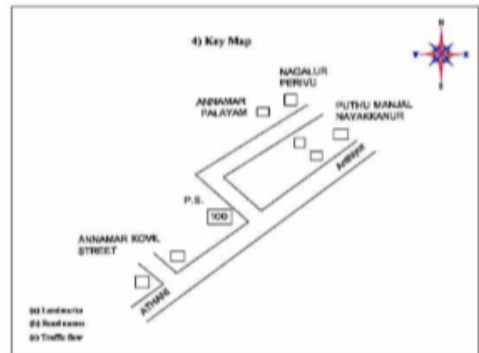

வாக்காளர் பதிவு அலுவலரின்
கையொப்பம்

Nazri Naksha

Google Map View

Polling Station Building Front View

Polling Station Front View

Cad View

Key MAP View

| | | | | | |
|--|----------------------------------|--|----------------------------------|---|----------------------------------|
| 1 பெயர் : திலக் தந்தை பெயர்: விவேகானந்தன் வீட்டு எண் : 2,1 வயது : 26 பாலினம் : ஆண் | TZA0901454 Photo is available | 2 பெயர் : மாதையன் தந்தை பெயர்: பாலசுப்பிரமணியம் வீட்டு எண் : 28-1A வயது : 28 பாலினம் : ஆண் | TZA0829416 Photo is available | 3 பெயர் : சோமேஷ் சீ தந்தை பெயர்: சீனிவாசன் ரா வீட்டு எண் : 33/8 வயது : 20 பாலினம் : ஆண் | TZA1980481 Photo is available |
| 4 பெயர் : கிருஷ்ணன் தாயின் பெயர்: பாப்பாத்தி வீட்டு எண் : 35 வயது : 60 பாலினம் : ஆண் | DMS1157254 Photo is available | 5 பெயர் : ராஜாமணி கணவர் பெயர்: கிருஷ்ணன் வீட்டு எண் : 35 வயது : 55 பாலினம் : பெண் | DMS1157262 Photo is available | 6 பெயர் : வெங்கடேஷ் தந்தை பெயர்: சஞ்சீவி வீட்டு எண் : 47 வயது : 47 பாலினம் : ஆண் | TZA0968693 Photo is available |
| S 7 பெயர் : ஜனனி கணவர் பெயர்: மகேந்திரன் வீட்டு எண் : 72 வயது : 39 பாலினம் : பெண் | TZA0885004 Photo is available | 8 பெயர் : நகோமி கணவர் பெயர்: தனபால் வீட்டு எண் : 114A வயது : 63 பாலினம் : பெண் | TZA0021709 Photo is available | 9 பெயர் : கோமதி கணவர் பெயர்: தினேஷ் குமார் வீட்டு எண் : 123 வயது : 31 பாலினம் : பெண் | TZA0884908 Photo is available |
| 10 பெயர் : தினேஷ் குமார் தந்தை பெயர்: ராஜு வீட்டு எண் : 123 வயது : 30 பாலினம் : ஆண் | TZA0884882 Photo is available | 11 பெயர் : ஞானராஜ் தந்தை பெயர்: தனபால் வீட்டு எண் : 216A வயது : 40 பாலினம் : ஆண் | TZA0021691 Photo is available | 12 பெயர் : ஸ்டெல்லா தந்தை பெயர்: தனபால் வீட்டு எண் : 216A வயது : 37 பாலினம் : பெண் | TZA0021683 Photo is available |