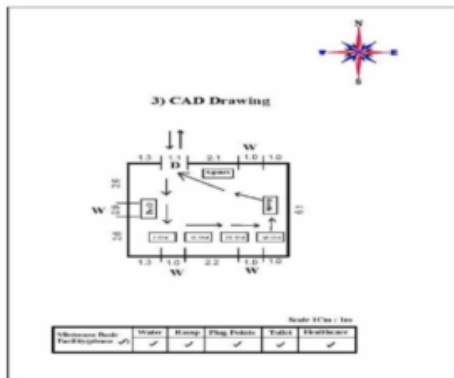

Google Map View

Polling Station Building Front View

Polling Station Front View

Cad View

Key MAP View

1 பெயர் : மாரசாமி தந்தை பெயர்: குருசாமி வீட்டு எண் : 1 வயது : 45 பாலினம் : ஆண்	TZA0730283 Photo is available	2 பெயர் : மாரியம்மாள் கணவர் பெயர்: மாரசாமி வீட்டு எண் : 1 வயது : 41 பாலினம் : பெண்	TZA0730309 Photo is available	3 பெயர் : முனியப்பன் தந்தை பெயர்: அம்மாசை வீட்டு எண் : 1A வயது : 34 பாலினம் : ஆண்	TZA0730325 Photo is available
4 பெயர் : கோகுல்வசந்த் தந்தை பெயர்: தாமரைச்செல்வன் வீட்டு எண் : 1இ/67 வயது : 26 பாலினம் : ஆண்	TZA1709716 Photo is available	5 பெயர் : பெருமாள் தந்தை பெயர்: தவசி வீட்டு எண் : 2 வயது : 77 பாலினம் : ஆண்	TZA1200633 Photo is available	6 பெயர் : முத்தாள் கணவர் பெயர்: கருப்பன் வீட்டு எண் : 3 வயது : 74 பாலினம் : பெண்	DMS1195627 Photo is available
7 பெயர் : தேவி கணவர் பெயர்: ராமன் வீட்டு எண் : 3 வயது : 54 பாலினம் : பெண்	TZA1200641 Photo is available	8 பெயர் : சுரேஷ் தந்தை பெயர்: ராமன் வீட்டு எண் : 3 வயது : 44 பாலினம் : ஆண்	DMS4152989 Photo is available	9 பெயர் : ராமசாமி தந்தை பெயர்: மினியன் வீட்டு எண் : 3 வயது : 44 பாலினம் : ஆண்	DMS4152997 Photo is available
# 10 பெயர் : ஜீவிதா சி தந்தை பெயர்: சித்தன் வீட்டு எண் : 3 வயது : 24 பாலினம் : பெண்	TZA1848076 Photo is available	11 பெயர் : தமிழ்செல்வன் தந்தை பெயர்: பழனிசாமி வீட்டு எண் : 03 வயது : 24 பாலினம் : ஆண்	TZA1929181 Photo is available	12 பெயர் : நதீஷ் தந்தை பெயர்: பழனிசாமி வீட்டு எண் : 03 வயது : 20 பாலினம் : ஆண்	TZA1928894 Photo is available
13 பெயர் : தவசியப்பன் தந்தை பெயர்: சீரங்கன் வீட்டு எண் : 3E வயது : 39 பாலினம் : ஆண்	TZA0118976 Photo is available	14 பெயர் : கருப்பன் தந்தை பெயர்: பெரியகுருவன் வீட்டு எண் : 3E1 வயது : 72 பாலினம் : ஆண்	TZA1200658 Photo is available	15 பெயர் : பாட்டாயி கணவர் பெயர்: கருப்பன் வீட்டு எண் : 3E1 வயது : 67 பாலினம் : பெண்	TZA1200666 Photo is available
16 பெயர் : ராஜேந்திரன் தந்தை பெயர்: பழனி வீட்டு எண் : 3E2 வயது : 60 பாலினம் : ஆண்	DMS4153003 Photo is available	17 பெயர் : சகுந்தலா கணவர் பெயர்: ராஜேந்திரன் வீட்டு எண் : 3E2 வயது : 54 பாலினம் : பெண்	DMS4153011 Photo is available	18 பெயர் : தெய்வானை தந்தை பெயர்: ராஜேந்திரன் வீட்டு எண் : 3இ2 வயது : 27 பாலினம் : பெண்	TZA1709641 Photo is available
19 பெயர் : தவசியம்மாள் கணவர் பெயர்: மாதேவ்வரன் வீட்டு எண் : 4 வயது : 52 பாலினம் : பெண்	TZA1200674 Photo is available	20 பெயர் : வெங்கடாசலம் தந்தை பெயர்: செங்கோடன் வீட்டு எண் : 4E1 வயது : 72 பாலினம் : ஆண்	TZA1200682 Photo is available	21 பெயர் : மாதம்மாள் கணவர் பெயர்: வெங்கடாசலம் வீட்டு எண் : 4E1 வயது : 67 பாலினம் : பெண்	TZA1200690 Photo is available
22 பெயர் : வீரன் தந்தை பெயர்: வெங்கடாசலம் வீட்டு எண் : 4E2 வயது : 45 பாலினம் : ஆண்	DMS2548006 Photo is available	23 பெயர் : சாமியாத்தாள் கணவர் பெயர்: வீரன் வீட்டு எண் : 4E2 வயது : 44 பாலினம் : பெண்	DMS2548154 Photo is available	24 பெயர் : சித்தன் தந்தை பெயர்: மினியன் வீட்டு எண் : 5 வயது : 67 பாலினம் : ஆண்	TZA1200708 Photo is available
# 25 பெயர் : ஜெயம்மாள் சித்தன் கணவர் பெயர்: சித்தன் வீட்டு எண் : 5 வயது : 62 பாலினம் : பெண்	TZA1200716 Photo is available	26 பெயர் : நாகராஜ் தந்தை பெயர்: சித்தன் வீட்டு எண் : 5 வயது : 62 பாலினம் : ஆண்	TZA1200724 Photo is available	27 பெயர் : தங்கம்மாள் கணவர் பெயர்: நாகராஜ் வீட்டு எண் : 5 வயது : 59 பாலினம் : பெண்	TZA1200732 Photo is available
28 பெயர் : மோனிஷா தந்தை பெயர்: மலைச்சாமி வீட்டு எண் : 05 வயது : 23 பாலினம் : பெண்	TZA1758853 Photo is available	29 பெயர் : சுகன்யா கணவர் பெயர்: ஜெயபிரகாஷ் வீட்டு எண் : 7/16, வயது : 36 பாலினம் : பெண்	TZA0889097 Photo is available	30 பெயர் : சந்துரு தந்தை பெயர்: சக்திவேல் வீட்டு எண் : 8 வயது : 27 பாலினம் : ஆண்	TZA0925750 Photo is available