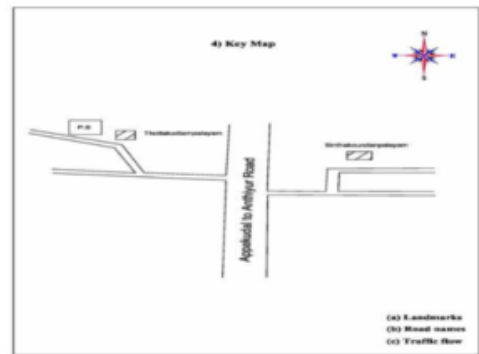

Key MAP View