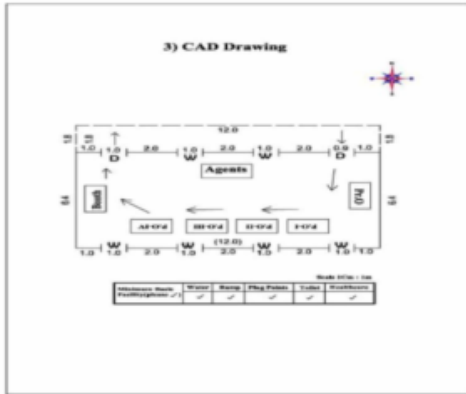

Google Map View

Polling Station Building Front View

Polling Station Front View

Cad View

Key MAP View

சட்டமன்றத் தொகுதியின் எண் மற்றும் பெயர் : 105-அந்தியூர் பிரிவு எண் மற்றும் பெயர் 1-பர்சூர்(வ.கி)மற்றும்(ஊ), தொள்ளி வார்டு 5