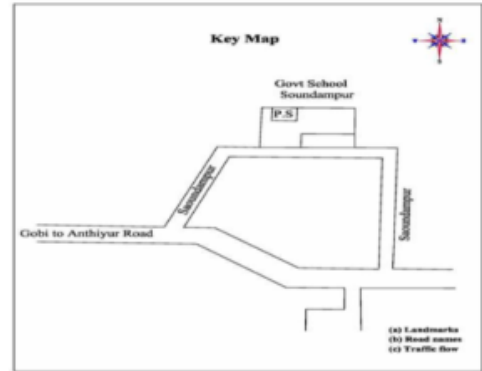

Key MAP View