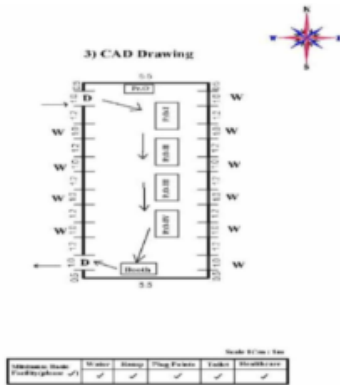

Google Map View

Polling Station Building Front View

Polling Station Front View

Cad View

Key MAP View

1 பெயர் : மாரசாமி தந்தை பெயர்: காளியண்ணகவுண்டர் வீட்டு எண் : 1 வயது : 59 பாலினம் : ஆண்	DMS2563831 Photo is available	2 பெயர் : குப்பாமி கணவர் பெயர்: மாரசாமி வீட்டு எண் : 1 வயது : 46 பாலினம் : பெண்	DMS2564011 Photo is available	3 பெயர் : அத்தாயம்மாள் கணவர் பெயர்: தவசியப்பகவுண்டர் வீட்டு எண் : 1A வயது : 79 பாலினம் : பெண்	TZA0862482 Photo is available
4 பெயர் : மாதவன் தந்தை பெயர்: மாரன் வீட்டு எண் : 1A வயது : 62 பாலினம் : ஆண்	TZA1233923 Photo is available	5 பெயர் : முருகன் தந்தை பெயர்: மாரன் வீட்டு எண் : 1B வயது : 56 பாலினம் : ஆண்	TZA1233931 Photo is available	6 பெயர் : மாதேஸ்வரி கணவர் பெயர்: முருகன் வீட்டு எண் : 1B வயது : 51 பாலினம் : பெண்	TZA1233949 Photo is available
7 பெயர் : பழனிச்சாமி தந்தை பெயர்: மாரன் வீட்டு எண் : 1C வயது : 57 பாலினம் : ஆண்	TZA1233972 Photo is available	8 பெயர் : மாராக்காள் கணவர் பெயர்: மாரநாயக்கர் வீட்டு எண் : 1e வயது : 76 பாலினம் : பெண்	TZA0363077 Photo is available	9 பெயர் : சுப்ரமணியம் தந்தை பெயர்: பெரியசடையகவுண்டர் வீட்டு எண் : 1e வயது : 73 பாலினம் : ஆண்	TZA0363515 Photo is available
10 பெயர் : லட்சுமி கணவர் பெயர்: இருசாக்கவுண்டர் வீட்டு எண் : 1e வயது : 73 பாலினம் : பெண்	TZA0363127 Photo is available	11 பெயர் : முத்தம்மாள் கணவர் பெயர்: உருக்கன் வீட்டு எண் : 1E வயது : 72 பாலினம் : பெண்	TZA0471227 Photo is available	12 பெயர் : ரர்மர்யம்மர் கணவர் பெயர்: ராமசாமிகவுண்டர் வீட்டு எண் : 1E வயது : 65 பாலினம் : பெண்	TZA0362707 Photo is available
13 பெயர் : ராமமுர்த்தி தந்தை பெயர்: இருசாகவுண்டர் வீட்டு எண் : 1e வயது : 65 பாலினம் : ஆண்	TZA0362715 Photo is available	14 பெயர் : காமாட்சி கணவர் பெயர்: செட்டி வீட்டு எண் : 1E வயது : 64 பாலினம் : பெண்	TZA0362574 Photo is available	15 பெயர் : ராமசாமி தந்தை பெயர்: குருவன் வீட்டு எண் : 1E வயது : 61 பாலினம் : ஆண்	TZA0075440 Photo is available
16 பெயர் : மைக்கேல்ராஜ் தந்தை பெயர்: மைக்கேல்ராஜ் வீட்டு எண் : 1E வயது : 60 பாலினம் : ஆண்	TZA0363242 Photo is available	17 பெயர் : பழனிச்சாமி தந்தை பெயர்: குப்பன் வீட்டு எண் : 1E வயது : 60 பாலினம் : ஆண்	TZA0363226 Photo is available	18 பெயர் : குருவாயம்மாள் கணவர் பெயர்: கருப்பணன் வீட்டு எண் : 1E வயது : 59 பாலினம் : பெண்	TZA0471276 Photo is available
S 19 பெயர் : தனலட்சுமி கணவர் பெயர்: செல்வமுத்து வீட்டு எண் : 1e வயது : 51 பாலினம் : பெண்	TZA0201145 Photo is available	20 பெயர் : ரத்தனம் மு கணவர் பெயர்: முத்துசாமி வீட்டு எண் : 1e வயது : 50 பாலினம் : பெண்	TZA0362756 Photo is available	21 பெயர் : குருசாமி தந்தை பெயர்: கருப்பணன் வீட்டு எண் : 1E வயது : 49 பாலினம் : ஆண்	TZA0363135 Photo is available
22 பெயர் : ஆறமுகம் தந்தை பெயர்: ரர்மன் வீட்டு எண் : 1e வயது : 49 பாலினம் : ஆண்	TZA0362632 Photo is available	23 பெயர் : செல்வராஜ் தந்தை பெயர்: இருசாக்கவுண்டர் வீட்டு எண் : 1e வயது : 49 பாலினம் : ஆண்	TZA0363119 Photo is available	24 பெயர் : நீலர்வதி கணவர் பெயர்: ஆறுமுகம் வீட்டு எண் : 1e வயது : 47 பாலினம் : பெண்	TZA0363283 Photo is available
25 பெயர் : துரைசாமி தந்தை பெயர்: மல்லநாயக்கர் வீட்டு எண் : 1E வயது : 47 பாலினம் : ஆண்	TZA0362483 Photo is available	26 பெயர் : விஜயராணி கணவர் பெயர்: துரைசாமி வீட்டு எண் : 1E வயது : 45 பாலினம் : பெண்	TZA0201111 Photo is available	27 பெயர் : ரவி தந்தை பெயர்: மினியன் வீட்டு எண் : 1e வயது : 44 பாலினம் : ஆண்	TZA0362517 Photo is available
28 பெயர் : செல்வி கணவர் பெயர்: பழனிச்சாமி வீட்டு எண் : 1E வயது : 43 பாலினம் : பெண்	TZA0362939 Photo is available	29 பெயர் : குருசாமி தந்தை பெயர்: செட்டி வீட்டு எண் : 1e வயது : 43 பாலினம் : ஆண்	TZA0363663 Photo is available	30 பெயர் : செல்வி கணவர் பெயர்: செல்வராஜ் வீட்டு எண் : 1e வயது : 42 பாலினம் : பெண்	TZA0363093 Photo is available