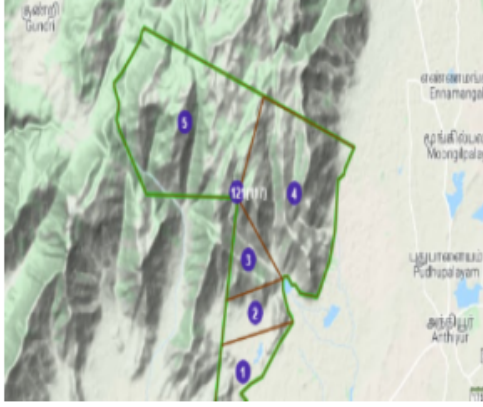

Nazri Naksha