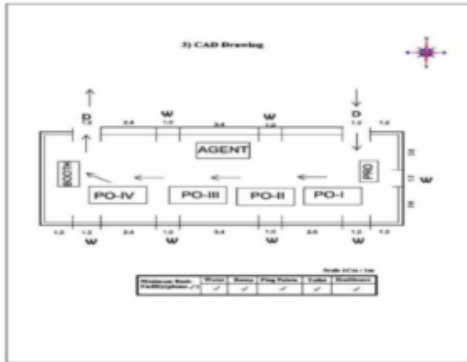

Google Map View

Polling Station Building Front View

Polling Station Front View

Cad View

Key MAP View

சட்டமன்றத் தொகுதியின் எண் மற்றும் பெயர் : 105-அந்தியூர் பிரிவு எண் மற்றும் பெயர் 1-நகலூர் (வ.கி) மற்றும்(ஊ), பெருமாபாளையம் வார்டு 4