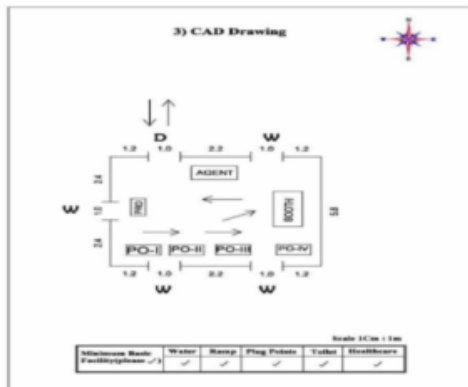

Google Map View

Polling Station Building Front View

Polling Station Front View

Cad View

Key MAP View

சட்டமன்றத் தொகுதியின் எண் மற்றும் பெயர் : 105-அந்தியூர் பிரிவு எண் மற்றும் பெயர் 1-நகலூர்(வ.கி) மற்றும் (ஊ), பெருமாபாளையம் வார்டு4