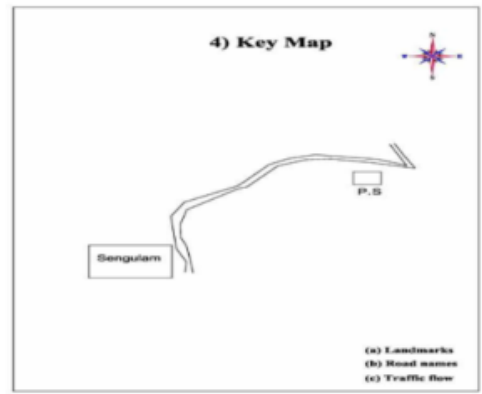

வாக்காளர் பதிவு அலுவலரின்  
கையொப்பம்

**Nazri Naksha**

**Google Map View**

**Polling Station Building Front View**

**Polling Station Front View**

**Cad View**

**Key MAP View**

சட்டமன்றத் தொகுதியின் எண் மற்றும் பெயர் : 105-அந்தியூர் பிரிவு எண் மற்றும் பெயர் 1-பர்சூர் (வ.கி)மற்றும்(உ), சுண்டப்பூர் வார்டு2