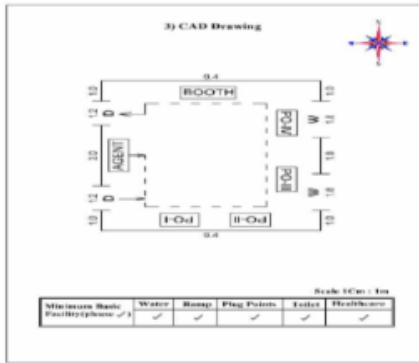

வாக்காளர் பதிவு அலுவலரின்
கையொப்பம்

Nazri Naksha

Google Map View

Polling Station Building Front View

Polling Station Front View

Cad View

Key MAP View

சட்டமன்றத் தொகுதியின் எண் மற்றும் பெயர் : 105-அந்தியூர் பிரிவு எண் மற்றும் பெயர் 1-அத்தாணி (பே)வார்டு 11, செல்லியாண்டியம்மன் கோவில் வீதி