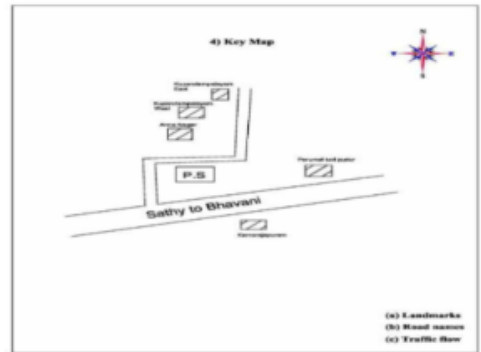

3. வாக்குச் சாவடியின் விவரங்கள்

| | | |
|--|--|--|
| <p>வாக்குச் சாவடியின் எண் மற்றும் பெயர் : 132 - அரசு மேல்நிலைப்பள்ளி, அத்தாணி-638502</p> <p>வாக்குச் சாவடியின் முகவரி : அரசு மேல்நிலைப் பள்ளி, வடக்கு பார்த்த தாரசு கட்டிடம் கிழக்கு பகுதி அறை எண்-2, அத்தாணி-638502</p> | <p>வாக்குச் சாவடியின் வகைப்பாடு (ஆண்/பெண்/பொது)</p> <p>துணை வாக்குச் சாவடிகளின் எண்ணிக்கை</p> <p style="text-align: center;">:</p> | <p>பொது</p> <p style="font-size: 24px;">0</p> |
|--|--|--|

வாக்காளர் பதிவு அலுவலரின்
கையொப்பம்

Nazri Naksha

Google Map View

Polling Station Building Front View

Polling Station Front View

Cad View

Key MAP View

சட்டமன்றத் தொகுதியின் எண் மற்றும் பெயர் : 105-அந்தியூர் பிரிவு எண் மற்றும் பெயர் 1-அத்தாணி (பே)வார்டு 11, செல்லியாண்டியம்மன் கோவில் வீதி