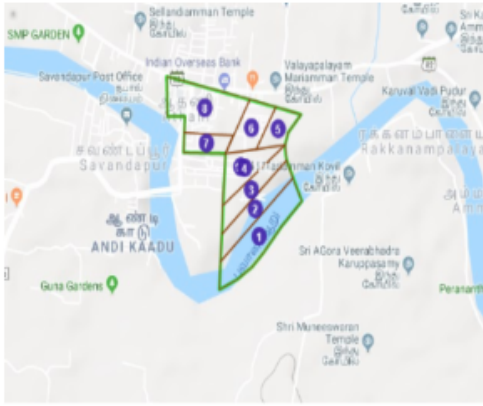

Nazri Naksha