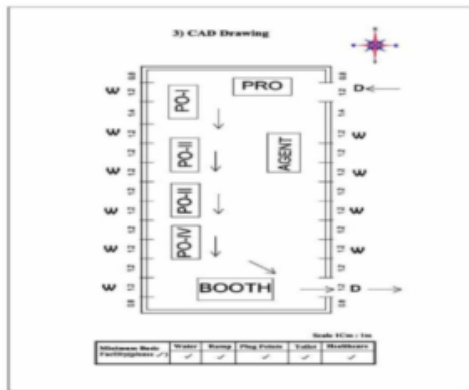

Google Map View

Polling Station Building Front View

Polling Station Front View

Cad View

Key MAP View

1 பெயர் : பார்வதி கணவர் பெயர்: மாரசாமி வீட்டு எண் : 1 வயது : 69 பாலினம் : பெண்	TZA1328210 Photo is available	2 பெயர் : கஸ்தூரி தந்தை பெயர்: மாரசாமி வீட்டு எண் : 1 வயது : 55 பாலினம் : பெண்	DMS4160420 Photo is available	3 பெயர் : குமார் தந்தை பெயர்: மாரசாமி வீட்டு எண் : 1 வயது : 52 பாலினம் : ஆண்	TZA1328228 Photo is available
4 பெயர் : ஈஸ்வரி கணவர் பெயர்: முத்துசாமி வீட்டு எண் : 1 வயது : 51 பாலினம் : பெண்	TZA0474460 Photo is available	5 பெயர் : ரூபிகா கணவர் பெயர்: கிரிமூருகன் வீட்டு எண் : 1 வயது : 28 பாலினம் : பெண்	TZA2031912 Photo is available	6 பெயர் : தமிழரசி மு தந்தை பெயர்: முருகேசன் வீட்டு எண் : 1/145 வயது : 32 பாலினம் : பெண்	TZA1867977 Photo is available
7 பெயர் : சுப்பரமணியன் தந்தை பெயர்: நாச்சிமுத்து கவுண்டர் வீட்டு எண் : 1E வயது : 55 பாலினம் : ஆண்	TZA0607739 Photo is available	8 பெயர் : வெங்கடேஸ்வரி கணவர் பெயர்: சுப்பிரமணியன் வீட்டு எண் : 1E வயது : 47 பாலினம் : பெண்	TZA0607713 Photo is available	9 பெயர் : ஞானசேகரன் தந்தை பெயர்: மன்னார் வீட்டு எண் : 2 வயது : 65 பாலினம் : ஆண்	TZA0029876 Photo is available
10 பெயர் : சூரியகாந்தி கணவர் பெயர்: ஞானசேகரன் வீட்டு எண் : 2 வயது : 55 பாலினம் : பெண்	TZA0029926 Photo is available	11 பெயர் : மைதிலி தந்தை பெயர்: மலைச்சாமி வீட்டு எண் : 2 வயது : 32 பாலினம் : பெண்	TZA0369843 Photo is available	12 பெயர் : சந்திராதேவி தந்தை பெயர்: கிருஷ்ணமூர்த்தி வீட்டு எண் : 2-10 வயது : 27 பாலினம் : பெண்	TZA0863092 Photo is available
13 பெயர் : வீராசாமி தந்தை பெயர்: கருப்புசாமி வீட்டு எண் : 3 வயது : 78 பாலினம் : ஆண்	TZA1328236 Photo is available	14 பெயர் : சின்னம்மாள் கணவர் பெயர்: வீராசாமி வீட்டு எண் : 3 வயது : 76 பாலினம் : பெண்	TZA1328244 Photo is available	15 பெயர் : குஞ்சாயாள் கணவர் பெயர்: சின்னராஜ் வீட்டு எண் : 3 வயது : 67 பாலினம் : பெண்	TZA1328251 Photo is available
16 பெயர் : செந்தில்குமார் தந்தை பெயர்: வீராசாமி வீட்டு எண் : 3 வயது : 50 பாலினம் : ஆண்	TZA1328269 Photo is available	17 பெயர் : பழனியப்பன் தந்தை பெயர்: காளியப்பன் வீட்டு எண் : 5 வயது : 73 பாலினம் : ஆண்	TZA1328277 Photo is available	18 பெயர் : கண்ணம்மாள் கணவர் பெயர்: பழனியப்பன் வீட்டு எண் : 5 வயது : 61 பாலினம் : பெண்	TZA1328285 Photo is available
19 பெயர் : வெள்ளியங்கிரி தந்தை பெயர்: மாரப்பன் வீட்டு எண் : 5 வயது : 49 பாலினம் : ஆண்	TZA0777979 Photo is available	20 பெயர் : செல்லம்மாள் கணவர் பெயர்: வெள்ளியங்கிரி வீட்டு எண் : 5 வயது : 38 பாலினம் : பெண்	TZA0777961 Photo is available	21 பெயர் : சாலினி தந்தை பெயர்: ஈஸ்வரன் வீட்டு எண் : 5 வயது : 28 பாலினம் : பெண்	TZA0734665 Photo is available
22 பெயர் : அருக்காணி கணவர் பெயர்: முத்துவேலப்ப கவுண்டர் வீட்டு எண் : 6 வயது : 77 பாலினம் : பெண்	TZA1328293 Photo is available	23 பெயர் : செந்தில்குமார் தந்தை பெயர்: ஆறுமுகம் வீட்டு எண் : 6 வயது : 64 பாலினம் : ஆண்	DMS4233565 Photo is available	24 பெயர் : ராணி கணவர் பெயர்: செந்தில்குமார் வீட்டு எண் : 6 வயது : 55 பாலினம் : பெண்	DMS4233573 Photo is available
25 பெயர் : திலகமணி கணவர் பெயர்: சுப்பிரமணியம் வீட்டு எண் : 6 வயது : 51 பாலினம் : பெண்	DMS2599058 Photo is available	26 பெயர் : ரேஜீதா கணவர் பெயர்: சேகர் வீட்டு எண் : 6 வயது : 33 பாலினம் : பெண்	TZA1898774 Photo is available	27 பெயர் : மணிகண்டன் தந்தை பெயர்: செந்தில்குமார் வீட்டு எண் : 6 வயது : 29 பாலினம் : ஆண்	TZA0777953 Photo is available
28 பெயர் : கிரிமூருகன் தந்தை பெயர்: சுப்பிரமணியம் வீட்டு எண் : 6 வயது : 29 பாலினம் : ஆண்	TZA0645572 Photo is available	29 பெயர் : தெய்வாணை கணவர் பெயர்: செல்வக்குமார் வீட்டு எண் : 6A வயது : 51 பாலினம் : பெண்	DMS2602134 Photo is available	30 பெயர் : ரங்கசாமி தந்தை பெயர்: கருப்பண ஆசாரி வீட்டு எண் : 7 வயது : 84 பாலினம் : ஆண்	TZA1328301 Photo is available