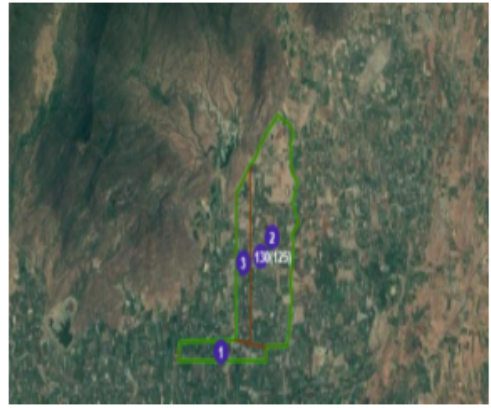

Google Map View