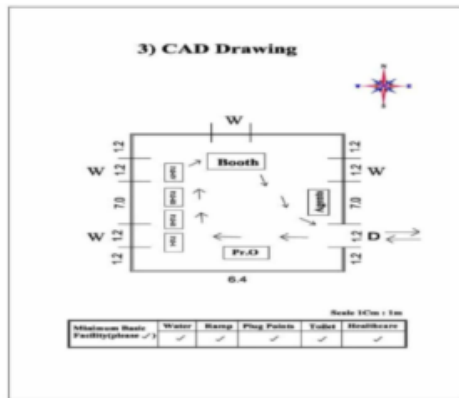

Google Map View

Polling Station Building Front View

Polling Station Front View

Cad View

Key MAP View

1 பெயர் : ரேவண்ணன் தந்தை பெயர்: ஜோகிகவுடர் வீட்டு எண் : 1 வயது : 60 பாலினம் : ஆண்	TZA0991349 Photo is available	2 பெயர் : பொம்மி கணவர் பெயர்: மசன்னன் வீட்டு எண் : 1 வயது : 58 பாலினம் : பெண்	TZA2040244 Photo is available	3 பெயர் : கெம்பே கணவர் பெயர்: ரேவண்ணன் வீட்டு எண் : 1 வயது : 56 பாலினம் : பெண்	TZA0991356 Photo is available
4 பெயர் : சின்னத்தாய் கணவர் பெயர்: கெம்பலியன் வீட்டு எண் : 1 வயது : 42 பாலினம் : பெண்	TZA0967794 Photo is available	5 பெயர் : சித்ரா கணவர் பெயர்: பசுவராஜ் வீட்டு எண் : 1 வயது : 34 பாலினம் : பெண்	TZA0708313 Photo is available	6 பெயர் : சின்னதுரை தந்தை பெயர்: மசன்னன் வீட்டு எண் : 1 வயது : 34 பாலினம் : ஆண்	TZA1754175 Photo is available
7 பெயர் : ரத்னா கணவர் பெயர்: சின்னதுரை வீட்டு எண் : 1 வயது : 34 பாலினம் : பெண்	TZA1754589 Photo is available	8 பெயர் : பவளக்கொடி கணவர் பெயர்: ஈஸ்வரன் வீட்டு எண் : 1 வயது : 28 பாலினம் : பெண்	TZA1776210 Photo is available	9 பெயர் : பெலியன் தந்தை பெயர்: ஈரண்கவுடர் வீட்டு எண் : 1E வயது : 76 பாலினம் : ஆண்	TZA0991372 Photo is available
10 பெயர் : சித்தி கணவர் பெயர்: சிக்கண்ணன் வீட்டு எண் : 1E வயது : 72 பாலினம் : பெண்	DMS2134179 Photo is available	11 பெயர் : பொம்மி கணவர் பெயர்: சித்தையன் வீட்டு எண் : 1E வயது : 71 பாலினம் : பெண்	TZA0515957 Photo is available	12 பெயர் : கெம்பியம்மாள் கணவர் பெயர்: பொம்மையன் வீட்டு எண் : 1E வயது : 65 பாலினம் : பெண்	TZA0300053 Photo is available
13 பெயர் : ஜெய தேவன் தந்தை பெயர்: புட்டு மாதே கவுடர் வீட்டு எண் : 1e வயது : 57 பாலினம் : ஆண்	TZA0515577 Photo is available	14 பெயர் : மாத்ரி கணவர் பெயர்: கெம்பதம்பன் வீட்டு எண் : 1E வயது : 53 பாலினம் : பெண்	DMS2134724 Photo is available	15 பெயர் : மாதேவன் தந்தை பெயர்: மாணிக்கம் வீட்டு எண் : 1e வயது : 52 பாலினம் : ஆண்	TZA0515643 Photo is available
16 பெயர் : தாசன் தந்தை பெயர்: கரியன் வீட்டு எண் : 1E வயது : 51 பாலினம் : ஆண்	TZA0622589 Photo is available	17 பெயர் : சின்னத்தாய் கணவர் பெயர்: ஜெயதேவன் வீட்டு எண் : 1E வயது : 51 பாலினம் : பெண்	TZA0515965 Photo is available	18 பெயர் : ராணி கணவர் பெயர்: சிவருத்திரன் வீட்டு எண் : 1E வயது : 50 பாலினம் : பெண்	TZA0708206 Photo is available
19 பெயர் : செவுனி கணவர் பெயர்: சந்திரன் வீட்டு எண் : 1E வயது : 50 பாலினம் : பெண்	TZA0334375 Photo is available	20 பெயர் : பார்வதி கணவர் பெயர்: ஈரண்ணன் வீட்டு எண் : 1E வயது : 50 பாலினம் : பெண்	TZA0763425 Photo is available	21 பெயர் : ஈரண்ணன் ஈரண்ணன் ஈ தந்தை பெயர்: ஈரண்ணன் ஈரண்ணன் வீட்டு எண் : 1E வயது : 50 பாலினம் : ஆண்	TZA0763433 Photo is available
22 பெயர் : சித்தி கணவர் பெயர்: தாசன் வீட்டு எண் : 1E வயது : 48 பாலினம் : பெண்	TZA0622563 Photo is available	23 பெயர் : பொம்மன் தந்தை பெயர்: ராயப்பன் வீட்டு எண் : 1E வயது : 47 பாலினம் : ஆண்	DMS2134096 Photo is available	24 பெயர் : முருகன் தந்தை பெயர்: பெரிடய ராமன் வீட்டு எண் : 1E வயது : 47 பாலினம் : ஆண்	TZA0763508 Photo is available
25 பெயர் : சுந்தரி கணவர் பெயர்: சித்தலிங்கம் வீட்டு எண் : 1E வயது : 47 பாலினம் : பெண்	TZA0334664 Photo is available	26 பெயர் : முருகன் தந்தை பெயர்: தொட்பொம்மன் வீட்டு எண் : 1E வயது : 46 பாலினம் : ஆண்	DMS2134104 Photo is available	27 பெயர் : சொக்கன் தந்தை பெயர்: சிவனேகவுண்டர் வீட்டு எண் : 1E வயது : 46 பாலினம் : ஆண்	TZA0622571 Photo is available
28 பெயர் : சன்பொம்மி கணவர் பெயர்: பொம்மன் வீட்டு எண் : 1E வயது : 45 பாலினம் : பெண்	DMS2134088 Photo is available	29 பெயர் : ராஜா தந்தை பெயர்: சிக்கண்ணன் வீட்டு எண் : 1E வயது : 43 பாலினம் : ஆண்	TZA0622613 Photo is available	30 பெயர் : தேவி கணவர் பெயர்: சித்தலிங்கம் வீட்டு எண் : 1E வயது : 43 பாலினம் : பெண்	TZA0622258 Photo is available