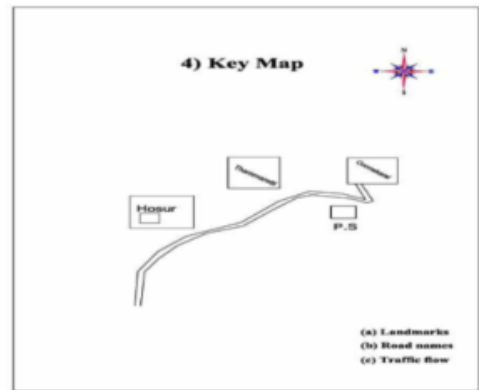

Google Map View

Polling Station Building Front View

Polling Station Front View

Cad View

Key MAP View

1 பெயர் : ரேவண்ணன் தந்தை பெயர்: ஜோகிகவுடர் வீட்டு எண் : 1 வயது : 60 பாலினம் : ஆண்	TZA0991349 Photo is available	2 பெயர் : பொம்மி கணவர் பெயர்: மசன்னன் வீட்டு எண் : 1 வயது : 58 பாலினம் : பெண்	TZA2040244 Photo is available	3 பெயர் : கெம்பே கணவர் பெயர்: ரேவண்ணன் வீட்டு எண் : 1 வயது : 56 பாலினம் : பெண்	TZA0991356 Photo is available
4 பெயர் : சின்னத்தாய் கணவர் பெயர்: கெம்பலியன் வீட்டு எண் : 1 வயது : 42 பாலினம் : பெண்	TZA0967794 Photo is available	5 பெயர் : சித்ரா கணவர் பெயர்: பசுவராஜ் வீட்டு எண் : 1 வயது : 34 பாலினம் : பெண்	TZA0708313 Photo is available	6 பெயர் : சின்னதுரை தந்தை பெயர்: மசன்னன் வீட்டு எண் : 1 வயது : 34 பாலினம் : ஆண்	TZA1754175 Photo is available
7 பெயர் : ரத்னா கணவர் பெயர்: சின்னதுரை வீட்டு எண் : 1 வயது : 34 பாலினம் : பெண்	TZA1754589 Photo is available	8 பெயர் : பவளக்கொடி கணவர் பெயர்: ஈஸ்வரன் வீட்டு எண் : 1 வயது : 28 பாலினம் : பெண்	TZA1776210 Photo is available	9 பெயர் : பெலியன் தந்தை பெயர்: ஈரண்கவுடர் வீட்டு எண் : 1E வயது : 76 பாலினம் : ஆண்	TZA0991372 Photo is available
10 பெயர் : சித்தி கணவர் பெயர்: சிக்கண்ணன் வீட்டு எண் : 1E வயது : 72 பாலினம் : பெண்	DMS2134179 Photo is available	11 பெயர் : பொம்மி கணவர் பெயர்: சித்தையன் வீட்டு எண் : 1E வயது : 71 பாலினம் : பெண்	TZA0515957 Photo is available	12 பெயர் : கெம்பியம்மாள் கணவர் பெயர்: பொம்மையன் வீட்டு எண் : 1E வயது : 65 பாலினம் : பெண்	TZA0300053 Photo is available
13 பெயர் : ஜெய தேவன் தந்தை பெயர்: புட்டு மாதே கவுடர் வீட்டு எண் : 1e வயது : 57 பாலினம் : ஆண்	TZA0515577 Photo is available	14 பெயர் : மாத்ரி கணவர் பெயர்: கெம்பதம்பன் வீட்டு எண் : 1E வயது : 53 பாலினம் : பெண்	DMS2134724 Photo is available	15 பெயர் : மாதேவன் தந்தை பெயர்: மாணிக்கம் வீட்டு எண் : 1e வயது : 52 பாலினம் : ஆண்	TZA0515643 Photo is available
16 பெயர் : தாசன் தந்தை பெயர்: கரியன் வீட்டு எண் : 1E வயது : 51 பாலினம் : ஆண்	TZA0622589 Photo is available	17 பெயர் : சின்னத்தாய் கணவர் பெயர்: ஜெயதேவன் வீட்டு எண் : 1E வயது : 51 பாலினம் : பெண்	TZA0515965 Photo is available	18 பெயர் : ராணி கணவர் பெயர்: சிவருத்திரன் வீட்டு எண் : 1E வயது : 50 பாலினம் : பெண்	TZA0708206 Photo is available
19 பெயர் : செவுனி கணவர் பெயர்: சந்திரன் வீட்டு எண் : 1E வயது : 50 பாலினம் : பெண்	TZA0334375 Photo is available	20 பெயர் : பார்வதி கணவர் பெயர்: ஈரண்ணன் வீட்டு எண் : 1E வயது : 50 பாலினம் : பெண்	TZA0763425 Photo is available	21 பெயர் : ஈரண்ணன் ஈரண்ணன் ஈ தந்தை பெயர்: ஈரண்ணன் ஈரண்ணன் வீட்டு எண் : 1E வயது : 50 பாலினம் : ஆண்	TZA0763433 Photo is available
22 பெயர் : சித்தி கணவர் பெயர்: தாசன் வீட்டு எண் : 1E வயது : 48 பாலினம் : பெண்	TZA0622563 Photo is available	23 பெயர் : பொம்மன் தந்தை பெயர்: ராயப்பன் வீட்டு எண் : 1E வயது : 47 பாலினம் : ஆண்	DMS2134096 Photo is available	24 பெயர் : முருகன் தந்தை பெயர்: பெரிடய ராமன் வீட்டு எண் : 1E வயது : 47 பாலினம் : ஆண்	TZA0763508 Photo is available
25 பெயர் : சுந்தரி கணவர் பெயர்: சித்தலிங்கம் வீட்டு எண் : 1E வயது : 47 பாலினம் : பெண்	TZA0334664 Photo is available	26 பெயர் : முருகன் தந்தை பெயர்: தொட்பொம்மன் வீட்டு எண் : 1E வயது : 46 பாலினம் : ஆண்	DMS2134104 Photo is available	27 பெயர் : சொக்கன் தந்தை பெயர்: சிவனேகவுண்டர் வீட்டு எண் : 1E வயது : 46 பாலினம் : ஆண்	TZA0622571 Photo is available
28 பெயர் : சன்பொம்மி கணவர் பெயர்: பொம்மன் வீட்டு எண் : 1E வயது : 45 பாலினம் : பெண்	DMS2134088 Photo is available	29 பெயர் : ராஜா தந்தை பெயர்: சிக்கண்ணன் வீட்டு எண் : 1E வயது : 43 பாலினம் : ஆண்	TZA0622613 Photo is available	30 பெயர் : தேவி கணவர் பெயர்: சித்தலிங்கம் வீட்டு எண் : 1E வயது : 43 பாலினம் : பெண்	TZA0622258 Photo is available