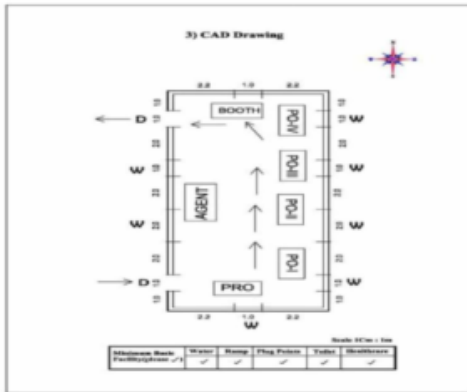

Google Map View

Polling Station Building Front View

Polling Station Front View

Cad View

Key MAP View

சட்டமன்றத் தொகுதியின் எண் மற்றும் பெயர் : 105-அந்தியூர் பிரிவு எண் மற்றும் பெயர் 1-குப்பாண்டம்பாளையம் (வ.கி)மற்றும்(ஊ), கருவல்பாடிபுதூர் வார்டு1