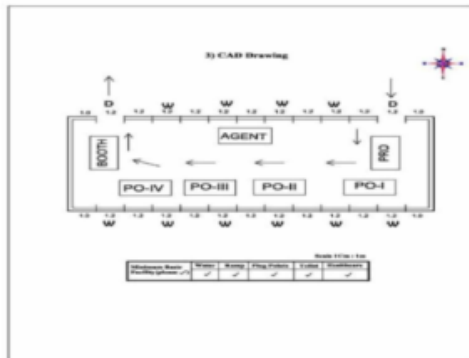

Google Map View

Polling Station Building Front View

Polling Station Front View

Cad View

Key MAP View

1 பெயர் : சதாசிவம் தந்தை பெயர்: கவுண்டே கவுண்டர் வீட்டு எண் : 1 வயது : 55 பாலினம் : ஆண்	TZA1855279 Photo is available	2 பெயர் : சரண்யா தந்தை பெயர்: கோபால் வீட்டு எண் : 1-11-182B வயது : 28 பாலினம் : பெண்	TZA0778563 Photo is available	3 பெயர் : லோகேஷ் தந்தை பெயர்: செல்வப்பன் வீட்டு எண் : 1 156சி வயது : 27 பாலினம் : ஆண்	TZA0897975 Photo is available
4 பெயர் : ராஜேஷ்வரி கணவர் பெயர்: முருகேசன் வீட்டு எண் : 1/174 வயது : 35 பாலினம் : பெண்	TZA0944736 Photo is available	5 பெயர் : சுகமதி கணவர் பெயர்: தங்கவேல் வீட்டு எண் : 1இ வயது : 41 பாலினம் : பெண்	TZA1855261 Photo is available	6 பெயர் : தங்கவேல் தந்தை பெயர்: நடராஜன் வீட்டு எண் : 1இ வயது : 40 பாலினம் : ஆண்	TZA0897942 Photo is available
7 பெயர் : மணிகண்டன் தந்தை பெயர்: தேவராஜ் வீட்டு எண் : 4-6 வயது : 35 பாலினம் : ஆண்	TZA0875690 Photo is available	8 பெயர் : பொன்வேணி கணவர் பெயர்: செந்தில் குமார் வீட்டு எண் : 11 வயது : 38 பாலினம் : பெண்	TZA1815869 Photo is available	9 பெயர் : யசோதா தேவி கணவர் பெயர்: குமாரசாமி வீட்டு எண் : 11கே வயது : 36 பாலினம் : பெண்	TZA1801612 Photo is available
10 பெயர் : பிரியா கணவர் பெயர்: ராகேஷ் வீட்டு எண் : 35 வயது : 31 பாலினம் : பெண்	TZA1815935 Photo is available	11 பெயர் : ராகேஷ் தந்தை பெயர்: பாஸ்கர் வீட்டு எண் : 35 வயது : 28 பாலினம் : ஆண்	TZA1816164 Photo is available	12 பெயர் : பெரியசாமி தந்தை பெயர்: நாச்சிமுத்து வீட்டு எண் : 37 வயது : 25 பாலினம் : ஆண்	TZA1840503 Photo is available
13 பெயர் : மனோஜ் குமார் தந்தை பெயர்: மணிகண்டன் வீட்டு எண் : 58 வயது : 31 பாலினம் : ஆண்	TZA0689851 Photo is available	14 பெயர் : சோமசுந்தரம் ம தந்தை பெயர்: மசக்கவுண்டர் வீட்டு எண் : 61 வயது : 74 பாலினம் : ஆண்	TZA1371806 Photo is available	15 பெயர் : தங்கமணி தந்தை பெயர்: சோமசுந்தரம் வீட்டு எண் : 61 வயது : 68 பாலினம் : பெண்	TZA1371814 Photo is available
16 பெயர் : தட்சிணாமூர்த்தி தந்தை பெயர்: சோமசுந்தரம் வீட்டு எண் : 61 வயது : 44 பாலினம் : ஆண்	DMS2614634 Photo is available	17 பெயர் : வெங்கிடுசாமி தந்தை பெயர்: சோமசுந்தரம் வீட்டு எண் : 61 வயது : 42 பாலினம் : ஆண்	DMS2614972 Photo is available	18 பெயர் : சரசுவதி கணவர் பெயர்: பொங்கியண்ணன் வீட்டு எண் : 61-E1 வயது : 59 பாலினம் : பெண்	DMS2616522 Photo is available
19 பெயர் : ராமாயாள் கணவர் பெயர்: செங்கோடகவுண்டர் வீட்டு எண் : 62 வயது : 71 பாலினம் : பெண்	TZA1371830 Photo is available	20 பெயர் : மணி கணவர் பெயர்: ராமசாமி வீட்டு எண் : 62-E1 வயது : 68 பாலினம் : பெண்	DMS1095538 Photo is available	21 பெயர் : விஸ்வநாதன் தந்தை பெயர்: கருப்பணகவுண்டர் வீட்டு எண் : 64 வயது : 53 பாலினம் : ஆண்	DMS2614931 Photo is available
22 பெயர் : வெங்கடேசுவரி கணவர் பெயர்: சதாசிவம் வீட்டு எண் : 96-C வயது : 44 பாலினம் : பெண்	DMS1179399 Photo is available	23 பெயர் : மோனிதா தந்தை பெயர்: கார்த்திகேயன் வீட்டு எண் : 106 வயது : 20 பாலினம் : பெண்	TZA1939529 Photo is available	24 பெயர் : சுப்பிரமணியம் தந்தை பெயர்: ராஜ் வீட்டு எண் : 118B வயது : 34 பாலினம் : ஆண்	TZA0646620 Photo is available
25 பெயர் : சண்முகம் தந்தை பெயர்: பழனிச்சாமி வீட்டு எண் : 119A வயது : 31 பாலினம் : ஆண்	TZA0646562 Photo is available	26 பெயர் : கிருபா தந்தை பெயர்: விஷ்வநாதன் வீட்டு எண் : 126 வயது : 26 பாலினம் : பெண்	TZA1801539 Photo is available	27 பெயர் : கவின தந்தை பெயர்: பெரியசாமி வீட்டு எண் : 152 வயது : 23 பாலினம் : ஆண்	TZA1847409 Photo is available
28 பெயர் : வீரப்பன் தந்தை பெயர்: செல்வி வீட்டு எண் : 229 வயது : 68 பாலினம் : ஆண்	TZA1371897 Photo is available	29 பெயர் : பார்வதி கணவர் பெயர்: வீரப்பன் வீட்டு எண் : 229 வயது : 63 பாலினம் : பெண்	DMS4208633 Photo is available	30 பெயர் : சுகமதி கணவர் பெயர்: விஸ்வநாதன் வீட்டு எண் : 266 வயது : 45 பாலினம் : பெண்	DMS2614949 Photo is available