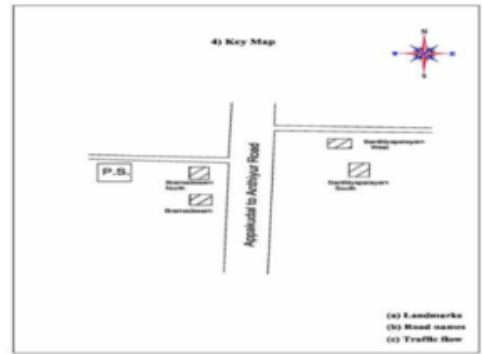

Key MAP View