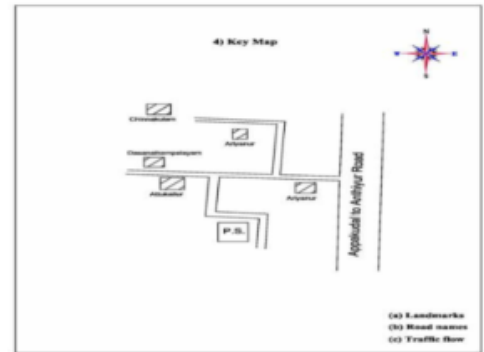

Key MAP View