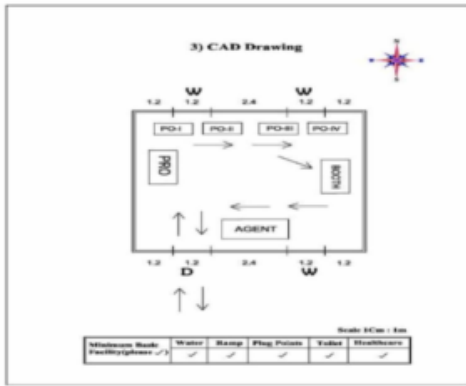

வாக்காளர் பதிவு அலுவலரின்
கையொப்பம்

Nazri Naksha

Google Map View

Polling Station Building Front View

Polling Station Front View

Cad View

Key MAP View

| | | | | | |
|--|------------|---|------------|---|------------|
| 1 பெயர் : அய்யந்துரை தந்தை பெயர்: அய்யாச்சாமி வீட்டு எண் : 00 வயது : 27 பாலினம் : ஆண் Photo is available | TZA0898213 | 2 பெயர் : மணிகண்டன் தந்தை பெயர்: முனுசாமி வீட்டு எண் : 00 வயது : 26 பாலினம் : ஆண் Photo is available | TZA0898254 | 3 பெயர் : செந்தில் தந்தை பெயர்: செல்லப்பகவுண்டர் வீட்டு எண் : 1 வயது : 52 பாலினம் : ஆண் Photo is available | DMS4164133 |
| 4 பெயர் : செல்வன் தந்தை பெயர்: செல்லப்பகவுண்டர் வீட்டு எண் : 1 வயது : 51 பாலினம் : ஆண் Photo is available | DMS4164125 | 5 பெயர் : மாலதி கணவர் பெயர்: செல்வன் வீட்டு எண் : 1 வயது : 39 பாலினம் : பெண் Photo is available | TZA0124974 | 6 பெயர் : ரஞ்சிதா கணவர் பெயர்: செல்லப்பன் வீட்டு எண் : 1 வயது : 31 பாலினம் : பெண் Photo is available | TZA1843200 |
| 7 பெயர் : கார்த்தி தந்தை பெயர்: வையாபுரி வீட்டு எண் : 1-4 வயது : 29 பாலினம் : பெண் Photo is available | TZA0794206 | 8 பெயர் : பெருமாள்சாமி தந்தை பெயர்: ஆறுமுகம் வீட்டு எண் : 1-6 வயது : 28 பாலினம் : பெண் Photo is available | TZA0794271 | 9 பெயர் : திருநாவுக்கரசு தந்தை பெயர்: ஆறுமுகம் வீட்டு எண் : 1-7B வயது : 35 பாலினம் : ஆண் Photo is available | TZA0209767 |
| 10 பெயர் : அருண் குமார் தந்தை பெயர்: நாகேந்திரன் வீட்டு எண் : 1/14 வயது : 28 பாலினம் : ஆண் Photo is available | TZA1808971 | 11 பெயர் : செம்புளிச்சாம்பாளையம் பழனியப்பன் யுவ ராஜா தந்தை பெயர்: பழனியப்பன் செ பெ வீட்டு எண் : 1/20 வயது : 40 பாலினம் : ஆண் Photo is available | DMS2630978 | 12 பெயர் : ஈஸ்வரன் தந்தை பெயர்: பெரியசாமி வீட்டு எண் : 1-23 வயது : 35 பாலினம் : ஆண் Photo is available | TZA0321182 |
| 13 பெயர் : பெரியசாமி தந்தை பெயர்: பெருமாள் வீட்டு எண் : 1-23A வயது : 66 பாலினம் : ஆண் Photo is available | TZA0321455 | 14 பெயர் : மகாலட்சுமி கணவர் பெயர்: செந்தில்குமார் வீட்டு எண் : 1-24 வயது : 45 பாலினம் : பெண் Photo is available | DMS4245734 | 15 பெயர் : ராமாபி கணவர் பெயர்: மினியன் வீட்டு எண் : 1-24B வயது : 67 பாலினம் : பெண் Photo is available | TZA0647388 |
| 16 பெயர் : அய்யப்பன் தந்தை பெயர்: மினியன் வீட்டு எண் : 1-24B வயது : 45 பாலினம் : ஆண் Photo is available | TZA0647396 | 17 பெயர் : லோகநாயகி கணவர் பெயர்: அய்யப்பன் வீட்டு எண் : 1-24B வயது : 30 பாலினம் : பெண் Photo is available | TZA0647321 | 18 பெயர் : திவ்யப்பிரியா தந்தை பெயர்: முருகன் வீட்டு எண் : 1-28 வயது : 30 பாலினம் : பெண் Photo is available | TZA0608570 |
| 19 பெயர் : செங்கோட்டையன் தந்தை பெயர்: அர்த்தனாரி வீட்டு எண் : 1-45 வயது : 52 பாலினம் : ஆண் Photo is available | TZA1276849 | 20 பெயர் : தாமரை செல்வி தந்தை பெயர்: வேங்கோட்டையன் வீட்டு எண் : 1/45 வயது : 25 பாலினம் : பெண் Photo is available | TZA1810837 | 21 பெயர் : ராதாமணி தந்தை பெயர்: சித்தையன் வீட்டு எண் : 1-54 வயது : 28 பாலினம் : பெண் Photo is available | TZA0835090 |
| 22 பெயர் : மணிகண்டன் தந்தை பெயர்: சித்தையன் வீட்டு எண் : 1-54 வயது : 27 பாலினம் : ஆண் Photo is available | TZA0835157 | 23 பெயர் : நந்தினிஸ்வரி கணவர் பெயர்: முனுசாமி வீட்டு எண் : 1-57 வயது : 40 பாலினம் : பெண் Photo is available | DMS4234738 | 24 பெயர் : ரவிக்குமார் தந்தை பெயர்: பாட்டப்பன் வீட்டு எண் : 1-60A வயது : 42 பாலினம் : ஆண் Photo is available | DMS2630648 |
| 25 பெயர் : ராகு கு தந்தை பெயர்: குருசாமி வீட்டு எண் : 1-62 வயது : 44 பாலினம் : ஆண் Photo is available | TZA0476465 | 26 பெயர் : தனலட்சுமி கணவர் பெயர்: அங்கப்பன் வீட்டு எண் : 1-62 வயது : 38 பாலினம் : பெண் Photo is available | TZA0559633 | 27 பெயர் : சரண்யா கணவர் பெயர்: செல்லீஸ்வரன் வீட்டு எண் : 1-73 வயது : 41 பாலினம் : பெண் Photo is available | TZA0476309 |
| 28 பெயர் : பச்சாகவுண்டர் தந்தை பெயர்: பச்சமுத்து வீட்டு எண் : 1-81 வயது : 52 பாலினம் : ஆண் Photo is available | TZA0255596 | 29 பெயர் : பழனியம்மாள் கணவர் பெயர்: பச்சாகவுண்டர் வீட்டு எண் : 1-81 வயது : 48 பாலினம் : பெண் Photo is available | TZA0255588 | 30 பெயர் : ரமேஷ் தந்தை பெயர்: பச்சாக்கவுண்டர் வீட்டு எண் : 1-81 வயது : 29 பாலினம் : ஆண் Photo is available | TZA0736876 |