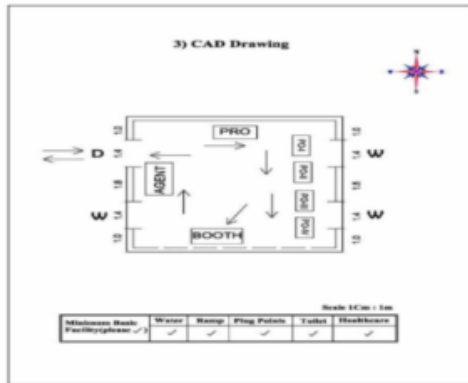

Google Map View

Polling Station Building Front View

Polling Station Front View

Cad View

Key MAP View

1	TZA0477257	பெயர் : மினியன் தந்தை பெயர்: ஆறுமுகம் வீட்டு எண் : 1 வயது : 55 பாலினம் : ஆண்	Photo is available	2	TZA0373829	பெயர் : ராதாமணி கணவர் பெயர்: சங்கரன் வீட்டு எண் : 1A வயது : 52 பாலினம் : பெண்	Photo is available	3	TZA0373852	பெயர் : ஜோதிவட்சுமி கணவர் பெயர்: மூர்த்தி வீட்டு எண் : 1A வயது : 37 பாலினம் : பெண்	Photo is available
4	TZA0373845	பெயர் : மூர்த்தி தந்தை பெயர்: பழனிச்சாமி வீட்டு எண் : 1A வயது : 37 பாலினம் : ஆண்	Photo is available	5	TZA0477216	பெயர் : சந்திரா கணவர் பெயர்: சின்னுச்சாமி வீட்டு எண் : 1E வயது : 62 பாலினம் : பெண்	Photo is available	6	TZA0618074	பெயர் : சண்முகம் தந்தை பெயர்: குருமூர்த்தி வீட்டு எண் : 1E வயது : 31 பாலினம் : ஆண்	Photo is available
7	TZA0647958	பெயர் : கிருஷ்ணவேணி கணவர் பெயர்: சிவகுமார் வீட்டு எண் : 1-E வயது : 47 பாலினம் : பெண்	Photo is available	8	DMS1030436	பெயர் : பெருமாள் தந்தை பெயர்: ராமசாமி வீட்டு எண் : 2 வயது : 63 பாலினம் : ஆண்	Photo is available	9	DMS1030790	பெயர் : மகேஸ்வரி கணவர் பெயர்: பெருமாள் வீட்டு எண் : 2 வயது : 52 பாலினம் : பெண்	Photo is available
10	TZA2015717	பெயர் : கார்மேகம் தந்தை பெயர்: பெருமாள் வீட்டு எண் : 4 வயது : 33 பாலினம் : ஆண்	Photo is available	11	TZA0953299	பெயர் : கௌசல்யா பெ தந்தை பெயர்: பெருமாள் ர வீட்டு எண் : 4 வயது : 27 பாலினம் : பெண்	Photo is available	12	TZA1293653	பெயர் : தங்கவேல் தந்தை பெயர்: முத்துபழனிசுவாமிநாதர் வீட்டு எண் : 4-1 வயது : 72 பாலினம் : ஆண்	Photo is available
13	DMS3867900	பெயர் : வடசுமி கணவர் பெயர்: தங்கவேல் வீட்டு எண் : 4-1 வயது : 59 பாலினம் : பெண்	Photo is available	14	DMS3864741	பெயர் : மகாசாமி தந்தை பெயர்: தங்கவேல் வீட்டு எண் : 4-1 வயது : 46 பாலினம் : ஆண்	Photo is available	15	DMS3865243	பெயர் : ராசா தந்தை பெயர்: தங்கவேல் வீட்டு எண் : 4-1 வயது : 40 பாலினம் : ஆண்	Photo is available
16	TZA0779272	பெயர் : கனகராஜ் தந்தை பெயர்: ராசபையன் வீட்டு எண் : 4-137 வயது : 33 பாலினம் : ஆண்	Photo is available	17	DMS4165759	பெயர் : மாதேஷ் தந்தை பெயர்: காளியப்ப கவுண்டர் வீட்டு எண் : 5 வயது : 61 பாலினம் : ஆண்	Photo is available	18	DMS4209995	பெயர் : சுந்தரி கணவர் பெயர்: ராஜா வீட்டு எண் : 5 வயது : 56 பாலினம் : பெண்	Photo is available
19	DMS2642700	பெயர் : ரத்தினா கணவர் பெயர்: மாதேஷ் வீட்டு எண் : 5 வயது : 54 பாலினம் : பெண்	Photo is available	20	DMS4247490	பெயர் : ரத்தினசாமி தந்தை பெயர்: ராஜா வீட்டு எண் : 5 வயது : 40 பாலினம் : ஆண்	Photo is available	#2 21	TZA0033233	பெயர் : பானுமதி கணவர் பெயர்: துரைசாமி வீட்டு எண் : 5 வயது : 37 பாலினம் : பெண்	Photo is available
22	TZA0647917	பெயர் : மணிகண்டன் தந்தை பெயர்: சுப்பிரமணியன் வீட்டு எண் : 5 வயது : 29 பாலினம் : ஆண்	Photo is available	23	TZA2043248	பெயர் : லோகநாயகி ஆ கணவர் பெயர்: ரத்தினசாமி வீட்டு எண் : 5 வயது : 27 பாலினம் : பெண்	Photo is available	24	TZA1293661	பெயர் : ராசு கவுண்டர் தந்தை பெயர்: அழகு சின்னாக் கவுண்டர் வீட்டு எண் : 5-13E வயது : 76 பாலினம் : ஆண்	Photo is available
25	TZA1293679	பெயர் : மாரியம்மாள் கணவர் பெயர்: ராசு கவுண்டர் வீட்டு எண் : 5-13E வயது : 64 பாலினம் : பெண்	Photo is available	26	DMS2642544	பெயர் : தீபா தந்தை பெயர்: ராசுகவுண்டர் வீட்டு எண் : 5-13E வயது : 43 பாலினம் : பெண்	Photo is available	27	TZA1293687	பெயர் : ராமசாமி தந்தை பெயர்: வெங்கட்ராமன் வீட்டு எண் : 5-62c வயது : 58 பாலினம் : ஆண்	Photo is available
28	TZA0477182	பெயர் : காந்திராஜன் தந்தை பெயர்: ராமசாமி வீட்டு எண் : 5-62C வயது : 32 பாலினம் : ஆண்	Photo is available	29	TZA1293703	பெயர் : முருகன் தந்தை பெயர்: வெங்கட்ராமன் வீட்டு எண் : 5-65B வயது : 54 பாலினம் : ஆண்	Photo is available	30	TZA1293729	பெயர் : மணி தந்தை பெயர்: வீரப்பகவுண்டர் வீட்டு எண் : 5-68c வயது : 63 பாலினம் : ஆண்	Photo is available