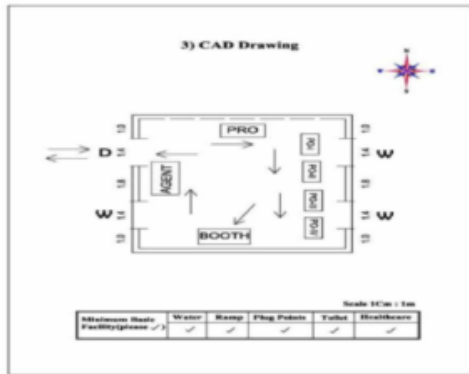

Google Map View

Polling Station Building Front View

Polling Station Front View

Cad View

Key MAP View

1 பெயர் : பவளாபி கணவர் பெயர் : பெருமாள் கவுண்டர் வீட்டு எண் : 1 வயது : 69 பாலினம் : பெண் Photo is available	TZA1296706	2 பெயர் : குமரன் கணவர் பெயர் : மனியன் வீட்டு எண் : 1 வயது : 53 பாலினம் : பெண் Photo is available	TZA0477331	3 பெயர் : மாரியம்மாள் தந்தை பெயர் : பெருமாள் கவுண்டர் வீட்டு எண் : 1 வயது : 50 பாலினம் : பெண் Photo is available	TZA1296714
4 பெயர் : பூங்கொடி மு கணவர் பெயர் : முத்துகிருஷ்ணன் வீட்டு எண் : 1 வயது : 42 பாலினம் : பெண் Photo is available	TZA0945436	5 பெயர் : சந்திரன் தந்தை பெயர் : நடராஜ் வீட்டு எண் : 1 வயது : 28 பாலினம் : ஆண் Photo is available	TZA0737726	6 பெயர் : கோகிலாதாரணி கணவர் பெயர் : ராமகிருஷ்ணன் வீட்டு எண் : 1 வயது : 28 பாலினம் : பெண் Photo is available	TZA0737619
7 பெயர் : சத்தியராசு த தந்தை பெயர் : தங்கவேலு வீட்டு எண் : 1/3 வயது : 38 பாலினம் : ஆண் Photo is available	TZA2024420	8 பெயர் : சசிக்கலா கணவர் பெயர் : சத்தியராசு வீட்டு எண் : 1-3 வயது : 34 பாலினம் : பெண் Photo is available	TZA0374249	9 பெயர் : கௌரி சங்கர் தந்தை பெயர் : குருசாமி வீட்டு எண் : 1/4 வயது : 23 பாலினம் : ஆண் Photo is available	TZA1721240
10 பெயர் : கரண் குமார் தந்தை பெயர் : மாரியப்பன் வீட்டு எண் : 1/4 வயது : 22 பாலினம் : ஆண் Photo is available	TZA1918127	11 பெயர் : விவேகானந்தன் தந்தை பெயர் : பெருமாள் கவுண்டர் வீட்டு எண் : 1-6 வயது : 40 பாலினம் : ஆண் Photo is available	DMS3864238	12 பெயர் : பாப்பாள் கணவர் பெயர் : முத்துசாமி வீட்டு எண் : 1a வயது : 45 பாலினம் : பெண் Photo is available	TZA0374082
13 பெயர் : பெரியசாமி தந்தை பெயர் : மாரியப்பன் வீட்டு எண் : 1B வயது : 37 பாலினம் : ஆண் Photo is available	TZA0477349	14 பெயர் : தவசிமணி கணவர் பெயர் : பெரியசாமி வீட்டு எண் : 1பீ வயது : 30 பாலினம் : பெண் Photo is available	TZA1939537	15 பெயர் : சித்தன் தந்தை பெயர் : வையாபுரி வீட்டு எண் : 1E வயது : 84 பாலினம் : ஆண் Photo is available	TZA0836239
16 பெயர் : சீரங்கம்மாள் கணவர் பெயர் : சித்தன் வீட்டு எண் : 1E வயது : 75 பாலினம் : பெண் Photo is available	TZA0836155	17 பெயர் : பழனிச்சாமி தந்தை பெயர் : செங்கோடன் வீட்டு எண் : 1E வயது : 60 பாலினம் : ஆண் Photo is available	TZA0836122	18 பெயர் : சின்னமாரியப்பன் தந்தை பெயர் : ராமசாமி வீட்டு எண் : 1E வயது : 60 பாலினம் : ஆண் Photo is available	TZA0836189
19 பெயர் : அருக்கானி கணவர் பெயர் : பழனிசாமி வீட்டு எண் : 1E வயது : 55 பாலினம் : பெண் Photo is available	TZA0836171	20 பெயர் : தங்கராஜ் தந்தை பெயர் : குருசாமி வீட்டு எண் : 1e வயது : 52 பாலினம் : ஆண் Photo is available	TZA0806901	21 பெயர் : கௌரி கணவர் பெயர் : சித்தகவுண்டன் வீட்டு எண் : 1e வயது : 35 பாலினம் : பெண் Photo is available	TZA0806885
22 பெயர் : சிவகாமி கணவர் பெயர் : நாராயணன் வீட்டு எண் : 1E வயது : 32 பாலினம் : பெண் Photo is available	TZA0836205	23 பெயர் : சங்கரி தந்தை பெயர் : தேவராஜன் வீட்டு எண் : 2/4 வயது : 23 பாலினம் : பெண் Photo is available	TZA1812577	24 பெயர் : மணிகண்டன் தந்தை பெயர் : முருகன் வீட்டு எண் : 2/113கே வயது : 29 பாலினம் : ஆண் Photo is available	TZA0648097
25 பெயர் : விஷ்ணு தந்தை பெயர் : பழனிச்சாமி வீட்டு எண் : 2-172 வயது : 29 பாலினம் : ஆண் Photo is available	TZA0836221	26 பெயர் : பிரபு தந்தை பெயர் : பழனிச்சாமி வீட்டு எண் : 2-172 வயது : 28 பாலினம் : ஆண் Photo is available	TZA0836197	27 பெயர் : தாயம்மாள் கணவர் பெயர் : வேலுச்சாமி வீட்டு எண் : 4 வயது : 54 பாலினம் : பெண் Photo is available	TZA1296730
28 பெயர் : ராஜேஸ்வரி தந்தை பெயர் : சித்தையன் வீட்டு எண் : 4 வயது : 41 பாலினம் : பெண் Photo is available	TZA0033373	29 பெயர் : ரமேஷ் தந்தை பெயர் : வேலுச்சாமி வீட்டு எண் : 4 வயது : 36 பாலினம் : ஆண் Photo is available	TZA0125542	30 பெயர் : மகாலிங்கம் தந்தை பெயர் : சித்தையன் வீட்டு எண் : 4 வயது : 35 பாலினம் : ஆண் Photo is available	TZA0561225