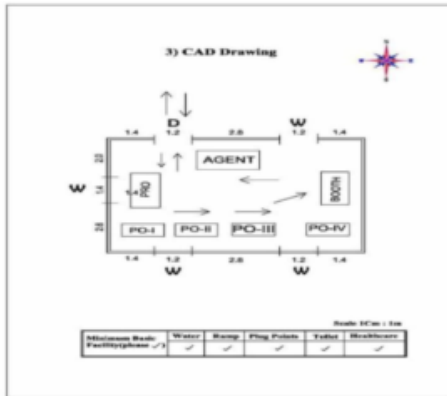

Google Map View

Polling Station Building Front View

Polling Station Front View

Cad View

Key MAP View

சட்டமன்றத் தொகுதியின் எண் மற்றும் பெயர் : 105-அந்தியூர் பிரிவு எண் மற்றும் பெயர் 1-பிரம்மதேசம் (வ.கி)மற்றும்(ஊ) வார்டு4, பிரம்மதேசம்