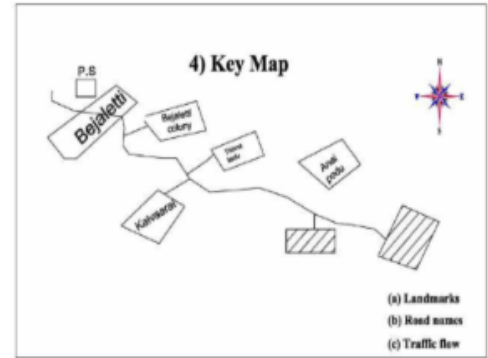

Google Map View

Polling Station Building Front View

Polling Station Front View

Cad View

Key MAP View

சட்டமன்றத் தொகுதியின் எண் மற்றும் பெயர் : 105-அந்தியூர் பிரிவு எண் மற்றும் பெயர் 1-பர்சூர் (வ.கி) மற்றும்(ஆ), கடை ஈரட்டி வார்டு3