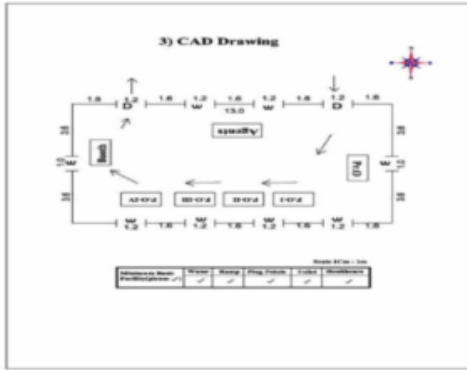

Google Map View

Polling Station Building Front View

Polling Station Front View

Cad View

Key MAP View

சட்டமன்றத் தொகுதியின் எண் மற்றும் பெயர் : 105-அந்தியூர் பிரிவு எண் மற்றும் பெயர் 1-பர்சூர் (வ.கி) மற்றும்(ஆ), கடை ஈரட்டி வார்டு3