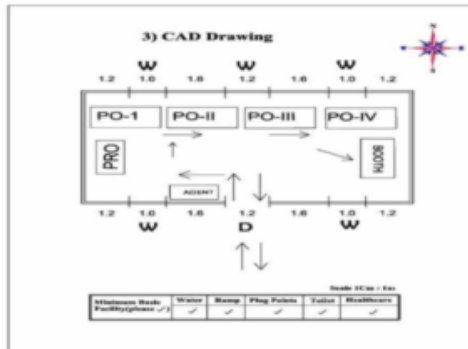

Google Map View

Polling Station Building Front View

Polling Station Front View

Cad View

Key MAP View

1 பெயர் : கோமதி தந்தை பெயர்: பாலமுருகன் வீட்டு எண் : 0 வயது : 33 பாலினம் : பெண்	TZA0918847 Photo is available	2 பெயர் : சாலினி கணவர் பெயர்: முருகன் வீட்டு எண் : 0 வயது : 22 பாலினம் : பெண்	TZA1923069 Photo is available	3 பெயர் : மஞ்சபிரியா கணவர் பெயர்: விஜயகுமார் வீட்டு எண் : 1A வயது : 36 பாலினம் : பெண்	TZA0739441 Photo is available
4 பெயர் : மாதன் தந்தை பெயர்: ராமன் வீட்டு எண் : 1E வயது : 59 பாலினம் : ஆண்	TZA0837542 Photo is available	5 பெயர் : பார்பாத்தி கணவர் பெயர்: மாதன் வீட்டு எண் : 1E வயது : 44 பாலினம் : பெண்	TZA0837559 Photo is available	6 பெயர் : சக்திவேல் தந்தை பெயர்: கருப்புசாமி வீட்டு எண் : 1E வயது : 31 பாலினம் : ஆண்	TZA0610188 Photo is available
7 பெயர் : அஜித் தந்தை பெயர்: வீரன் வீட்டு எண் : 1E வயது : 29 பாலினம் : ஆண்	TZA0837682 Photo is available	8 பெயர் : சதீஸ்குமார் தந்தை பெயர்: தம்பி வீட்டு எண் : 1E வயது : 28 பாலினம் : ஆண்	TZA0807354 Photo is available	9 பெயர் : கஸ்தூரி கணவர் பெயர்: வீரன் வீட்டு எண் : 2 வயது : 43 பாலினம் : பெண்	TZA0035642 Photo is available
10 பெயர் : குமரேசன் தந்தை பெயர்: அய்யண்ணன் வீட்டு எண் : 2-90/220 வயது : 36 பாலினம் : ஆண்	TZA1924075 Photo is available	11 பெயர் : ஜெயமணி கணவர் பெயர்: கௌரிசங்கர் வீட்டு எண் : 2-338 வயது : 58 பாலினம் : பெண்	TZA0035667 Photo is available	12 பெயர் : கௌரிசங்கர் ரா தந்தை பெயர்: ராஜமாணிக்கம் வீட்டு எண் : 2-338 வயது : 54 பாலினம் : ஆண்	TZA0035675 Photo is available
13 பெயர் : ஸ்ரீமதி செ தந்தை பெயர்: சென்னிமலை வீட்டு எண் : 4/11/15B வயது : 27 பாலினம் : பெண்	TZA0946269 Photo is available	14 பெயர் : மன்னாதன் தந்தை பெயர்: செம்பன் வீட்டு எண் : 4E-13 வயது : 62 பாலினம் : ஆண்	TZA1383017 Photo is available	15 பெயர் : தங்கமணி தந்தை பெயர்: மன்னாதன் வீட்டு எண் : 4E-13 வயது : 59 பாலினம் : பெண்	TZA1383025 Photo is available
16 பெயர் : சேது சக்தி ப தந்தை பெயர்: பழனிவேல் வீட்டு எண் : 4w/11/30 வயது : 28 பாலினம் : ஆண்	TZA0946194 Photo is available	17 பெயர் : மகலீஸ்வரன் மா தந்தை பெயர்: மாதன் வீட்டு எண் : 7/167 வயது : 25 பாலினம் : ஆண்	TZA1744317 Photo is available	18 பெயர் : புவனேஸ்வரி வீ கணவர் பெயர்: கருப்பண்ணன் வீட்டு எண் : 11 வயது : 28 பாலினம் : பெண்	TZA1997956 Photo is available
19 பெயர் : பிரகாஷ் வீ தந்தை பெயர்: வீரன் வீட்டு எண் : 11 வயது : 24 பாலினம் : ஆண்	TZA2038065 Photo is available	20 பெயர் : அஜித் தந்தை பெயர்: வீராசாமி வீட்டு எண் : 11-29 வயது : 28 பாலினம் : ஆண்	TZA0739375 Photo is available	21 பெயர் : மனோன்மணி கணவர் பெயர்: சண்முகம் வீட்டு எண் : 11-100 வயது : 47 பாலினம் : பெண்	TZA0257436 Photo is available
22 பெயர் : சரஸ்வதி கணவர் பெயர்: சென்னியப்பன் வீட்டு எண் : 16 வயது : 46 பாலினம் : பெண்	TZA0323097 Photo is available	23 பெயர் : வீரன் தந்தை பெயர்: நாச்சி வீட்டு எண் : 44E-12 வயது : 61 பாலினம் : ஆண்	DMS1146430 Photo is available	24 பெயர் : சரவணன் தாயின் பெயர்: நீலா வீட்டு எண் : 54 வயது : 27 பாலினம் : ஆண்	TZA0911362 Photo is available
25 பெயர் : கௌசல்யா நா கணவர் பெயர்: சரவணன் வீட்டு எண் : 54 வயது : 21 பாலினம் : பெண்	TZA1980168 Photo is available	26 பெயர் : யோகேஷ் தந்தை பெயர்: குருசாமி வீட்டு எண் : 56A வயது : 29 பாலினம் : ஆண்	TZA0692343 Photo is available	27 பெயர் : மாதேஷ் தந்தை பெயர்: பொன்னுச்சாமி வீட்டு எண் : 57 வயது : 64 பாலினம் : ஆண்	DMS2675189 Photo is available
28 பெயர் : பழனியம்மாள் கணவர் பெயர்: மாதேஷ் வீட்டு எண் : 57 வயது : 58 பாலினம் : பெண்	DMS2675171 Photo is available	29 பெயர் : பூமிகா தந்தை பெயர்: தம்பிதுரை வீட்டு எண் : 63/பி வயது : 22 பாலினம் : பெண்	TZA1923481 Photo is available	30 பெயர் : வீரம்மாள் கணவர் பெயர்: சந்தர் வீட்டு எண் : 64 வயது : 36 பாலினம் : பெண்	TZA0854893 Photo is available