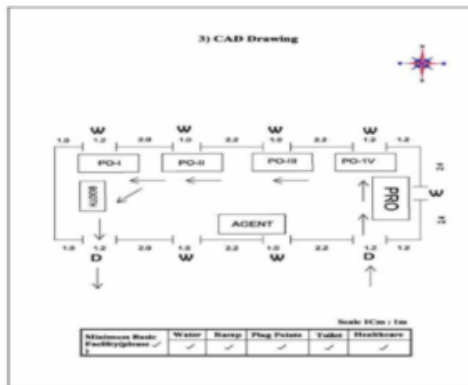

Google Map View

Polling Station Building Front View

Polling Station Front View

Cad View

Key MAP View

1 பெயர் : ஸீ வித்யா கணவர் பெயர்: கிருஷ்ணமூர்த்தி வீட்டு எண் : 00 வயது : 25 பாலினம் : பெண்	TZA0909804 Photo is available	2 பெயர் : நடராஜன் தந்தை பெயர்: லட்சுமணன் கவுண்டர் வீட்டு எண் : 1 வயது : 75 பாலினம் : ஆண்	TZA1973676 Photo is available	3 பெயர் : பாலுசாமி தந்தை பெயர்: அய்யாசாமி வீட்டு எண் : 1 வயது : 50 பாலினம் : ஆண்	TZA1973312 Photo is available
4 பெயர் : மனோமணி கணவர் பெயர்: சத்தியகுமார் வீட்டு எண் : 1 வயது : 46 பாலினம் : பெண்	TZA0480269 Photo is available	5 பெயர் : தேன்மொழி கணவர் பெயர்: தர்மலிங்கம் வீட்டு எண் : 1 வயது : 33 பாலினம் : பெண்	TZA0565333 Photo is available	6 பெயர் : மணிகண்டன் தந்தை பெயர்: முனுசாமி வீட்டு எண் : 1 வயது : 30 பாலினம் : ஆண்	TZA0610360 Photo is available
7 பெயர் : ராதிகா தந்தை பெயர்: மாதவன் வீட்டு எண் : 1 வயது : 29 பாலினம் : பெண்	TZA1723360 Photo is available	8 பெயர் : சுஜீவஜோதி தந்தை பெயர்: சுப்பிரமணியன் வீட்டு எண் : 1 வயது : 21 பாலினம் : பெண்	TZA2045136 Photo is available	9 பெயர் : நந்தினி நா கணவர் பெயர்: மணிகண்டன் வீட்டு எண் : 1A வயது : 28 பாலினம் : பெண்	TZA0739896 Photo is available
10 பெயர் : நடராஜ் தந்தை பெயர்: சின்மணி கவுண்டர் வீட்டு எண் : 1E வயது : 67 பாலினம் : ஆண்	TZA0480293 Photo is available	11 பெயர் : ராசம்மாள் தந்தை பெயர்: சஸ்வரன் வீட்டு எண் : 1E வயது : 56 பாலினம் : பெண்	TZA0739904 Photo is available	12 பெயர் : மாரசாமி தந்தை பெயர்: செல்வமுத்து வீட்டு எண் : 1E வயது : 48 பாலினம் : ஆண்	TZA0128355 Photo is available
13 பெயர் : ஆனந்தி கணவர் பெயர்: மாரசாமி வீட்டு எண் : 1E வயது : 43 பாலினம் : பெண்	TZA0128363 Photo is available	14 பெயர் : காளிதாசன் தந்தை பெயர்: அழகிரிசாமி வீட்டு எண் : 1E வயது : 39 பாலினம் : ஆண்	TZA0480285 Photo is available	15 பெயர் : வெங்கடேசன் தந்தை பெயர்: சித்தையன் வீட்டு எண் : 1E வயது : 37 பாலினம் : ஆண்	TZA0323188 Photo is available
16 பெயர் : கோகிலா கணவர் பெயர்: மாரிமுத்து வீட்டு எண் : 1ஐ வயது : 37 பாலினம் : பெண்	TZA1723600 Photo is available	17 பெயர் : கிருஷ்ணவேணி கணவர் பெயர்: செல்வராசு வீட்டு எண் : 1E வயது : 33 பாலினம் : பெண்	TZA0480251 Photo is available	18 பெயர் : கௌதம் தந்தை பெயர்: அண்ணாதுரை வீட்டு எண் : 1E வயது : 31 பாலினம் : ஆண்	TZA0739961 Photo is available
19 பெயர் : நடராஜ் தந்தை பெயர்: மணி வீட்டு எண் : 1E வயது : 31 பாலினம் : ஆண்	TZA0739920 Photo is available	20 பெயர் : கோமதி தந்தை பெயர்: செளந்திரராஜன் வீட்டு எண் : 1E வயது : 31 பாலினம் : பெண்	TZA0565259 Photo is available	21 பெயர் : கார்த்திகையன் கோ தந்தை பெயர்: கோவிந்தசாமி வீட்டு எண் : 1ஐ வயது : 31 பாலினம் : ஆண்	TZA1723592 Photo is available
22 பெயர் : தெய்வானை தந்தை பெயர்: பாலுசாமி வீட்டு எண் : 1E வயது : 30 பாலினம் : பெண்	TZA0780676 Photo is available	23 பெயர் : செல்வமணி தந்தை பெயர்: மாரசாமி வீட்டு எண் : 1E வயது : 29 பாலினம் : ஆண்	TZA0650291 Photo is available	24 பெயர் : தீபா தந்தை பெயர்: செங்கோட்டையன் வீட்டு எண் : 1e வயது : 29 பாலினம் : பெண்	TZA0837922 Photo is available
25 பெயர் : மணிகண்டன் தந்தை பெயர்: செங்கோட்டையன் வீட்டு எண் : 1E வயது : 28 பாலினம் : ஆண்	TZA0739987 Photo is available	26 பெயர் : மகேஸ்வரி தந்தை பெயர்: செங்கோட்டையன் வீட்டு எண் : 1E வயது : 28 பாலினம் : பெண்	TZA0837872 Photo is available	27 பெயர் : தன் ராஜ் தந்தை பெயர்: களியப்பன் வீட்டு எண் : 1ஐ வயது : 25 பாலினம் : ஆண்	TZA1723576 Photo is available
28 பெயர் : கார்த்தி தந்தை பெயர்: சஸ்வரன் வீட்டு எண் : 2-154 வயது : 34 பாலினம் : ஆண்	TZA0290858 Photo is available	29 பெயர் : பெரியசாமி தந்தை பெயர்: சங்கரகவுண்டர் வீட்டு எண் : 3 வயது : 71 பாலினம் : ஆண்	TZA1399583 Photo is available	30 பெயர் : துளசிமணி கணவர் பெயர்: பெரியசாமி வீட்டு எண் : 3 வயது : 59 பாலினம் : பெண்	TZA1399591 Photo is available