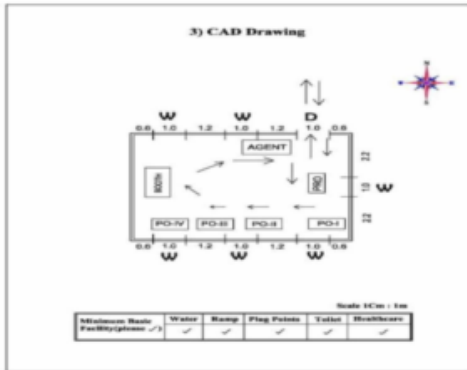

Google Map View

Polling Station Building Front View

Polling Station Front View

Cad View

Key MAP View

1 பெயர் : பிரியங்கா தந்தை பெயர்: மணி வீட்டு எண் : 0 வயது : 26 பாலினம் : பெண்	TZA1724129 Photo is available	2 பெயர் : லோகநாயகி கணவர் பெயர்: ராமசாமிக்கவுண்டர் வீட்டு எண் : 1 வயது : 66 பாலினம் : பெண்	TZA1409648 Photo is available	3 பெயர் : ரங்கன் தந்தை பெயர்: லட்சுமணன் வீட்டு எண் : 1 வயது : 57 பாலினம் : ஆண்	TZA1774074 Photo is available
4 பெயர் : சரோஜா கணவர் பெயர்: ரங்கன் வீட்டு எண் : 1 வயது : 48 பாலினம் : பெண்	TZA1774173 Photo is available	5 பெயர் : தங்கமணி கணவர் பெயர்: சக்திவேல் வீட்டு எண் : 1 வயது : 47 பாலினம் : பெண்	TZA1862051 Photo is available	6 பெயர் : சிவசங்கரி கணவர் பெயர்: சுந்தரராஜன் வீட்டு எண் : 1 வயது : 27 பாலினம் : பெண்	TZA1724244 Photo is available
7 பெயர் : தேன்மொழி தந்தை பெயர்: குமார் வீட்டு எண் : 1 வயது : 21 பாலினம் : பெண்	TZA2053817 Photo is available	8 பெயர் : ராஜா தந்தை பெயர்: கந்தசாமி வீட்டு எண் : 1E வயது : 71 பாலினம் : ஆண்	TZA0780965 Photo is available	9 பெயர் : வேலுச்சாமி தந்தை பெயர்: வீரன் வீட்டு எண் : 1E வயது : 53 பாலினம் : ஆண்	TZA0780981 Photo is available
10 பெயர் : ஆரம்மாள் கணவர் பெயர்: அய்யாசாமி வீட்டு எண் : 1ஏ வயது : 52 பாலினம் : பெண்	TZA0891564 Photo is available	11 பெயர் : பூங்கொடி கணவர் பெயர்: பழனிச்சாமி வீட்டு எண் : 1E வயது : 48 பாலினம் : பெண்	TZA0780932 Photo is available	12 பெயர் : சாந்தா கணவர் பெயர்: வேலுச்சாமி வீட்டு எண் : 1E வயது : 45 பாலினம் : பெண்	TZA0780940 Photo is available
13 பெயர் : சாந்தமணி கணவர் பெயர்: சந்திரசேகர் வீட்டு எண் : 1E வயது : 44 பாலினம் : பெண்	TZA0323618 Photo is available	14 பெயர் : எழையம்மாள் கணவர் பெயர்: அசோகன் வீட்டு எண் : 1E வயது : 39 பாலினம் : பெண்	TZA0838201 Photo is available	15 பெயர் : நாகமணி கணவர் பெயர்: வடிவேல் வீட்டு எண் : 1E வயது : 35 பாலினம் : பெண்	TZA0650655 Photo is available
16 பெயர் : மாரியப்பன் தந்தை பெயர்: பழனிச்சாமி வீட்டு எண் : 1E வயது : 35 பாலினம் : ஆண்	TZA0565986 Photo is available	17 பெயர் : கவின்குமார் தந்தை பெயர்: தருமன் வீட்டு எண் : 1E வயது : 32 பாலினம் : ஆண்	TZA0807545 Photo is available	18 பெயர் : அபிராமி கணவர் பெயர்: கவின்குமார் வீட்டு எண் : 1E வயது : 31 பாலினம் : பெண்	TZA0807602 Photo is available
19 பெயர் : புண்ணியகோடி தந்தை பெயர்: ராமசாமி வீட்டு எண் : 1E வயது : 31 பாலினம் : ஆண்	TZA0807610 Photo is available	20 பெயர் : மணிகண்டன் தந்தை பெயர்: பழனிச்சாமி வீட்டு எண் : 1E வயது : 31 பாலினம் : ஆண்	TZA0610741 Photo is available	21 பெயர் : செல்வன் தந்தை பெயர்: வேலுசாமி வீட்டு எண் : 1E வயது : 27 பாலினம் : ஆண்	TZA0838151 Photo is available
22 பெயர் : அஜித்குமார் தந்தை பெயர்: அசோகன் வீட்டு எண் : 1-E வயது : 27 பாலினம் : ஆண்	TZA0838128 Photo is available	23 பெயர் : சௌந்தர்யா தந்தை பெயர்: மாரியப்பன் வீட்டு எண் : 2/120 வயது : 23 பாலினம் : பெண்	TZA1766807 Photo is available	24 பெயர் : முத்துக்குமார் தந்தை பெயர்: கந்தசாமி வீட்டு எண் : 3E2 வயது : 46 பாலினம் : ஆண்	DMS2688158 Photo is available
25 பெயர் : பூங்கொடி தாயின் பெயர்: அய்யாசாமி வீட்டு எண் : 004 வயது : 28 பாலினம் : பெண்	TZA0877498 Photo is available	26 பெயர் : வெங்கடாசலபதி தந்தை பெயர்: செங்கோடகவுண்டர் வீட்டு எண் : 5 வயது : 62 பாலினம் : ஆண்	DMS2720670 Photo is available	27 பெயர் : நிவேதா தந்தை பெயர்: சரவணன் வீட்டு எண் : 5-180 வயது : 29 பாலினம் : பெண்	TZA0877464 Photo is available
28 பெயர் : மனோகரன் தந்தை பெயர்: தாசகவுண்டர் வீட்டு எண் : 6 வயது : 66 பாலினம் : ஆண்	TZA0037101 Photo is available	29 பெயர் : ராஜேஷ்வரி கணவர் பெயர்: பழனிச்சாமி வீட்டு எண் : 6 வயது : 61 பாலினம் : பெண்	TZA0162263 Photo is available	30 பெயர் : மனோன்மணி கணவர் பெயர்: மனோகரன் வீட்டு எண் : 6 வயது : 56 பாலினம் : பெண்	TZA0037093 Photo is available