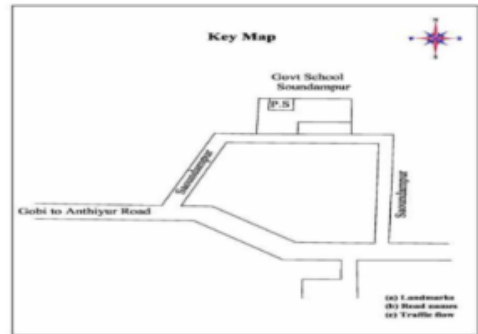

Google Map View

Polling Station Building Front View

Polling Station Front View

Cad View

Key MAP View

சட்டமன்றத் தொகுதியின் எண் மற்றும் பெயர் : 105-அந்தியூர் பிரிவு எண் மற்றும் பெயர் 1-வேம்பத்தி(வ.கி)மற்றும் (ஊ) வார்டு2, ஓசைப்பட்டி