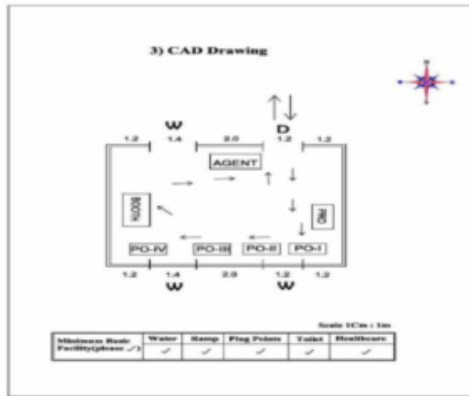

Google Map View

Polling Station Building Front View

Polling Station Front View

Cad View

Key MAP View

சட்டமன்றத் தொகுதியின் எண் மற்றும் பெயர் : 105-அந்தியூர் பிரிவு எண் மற்றும் பெயர் 1-வேம்பத்தி(வ.கி)மற்றும் (ஊ) வார்டு2, ஓசைப்பட்டி