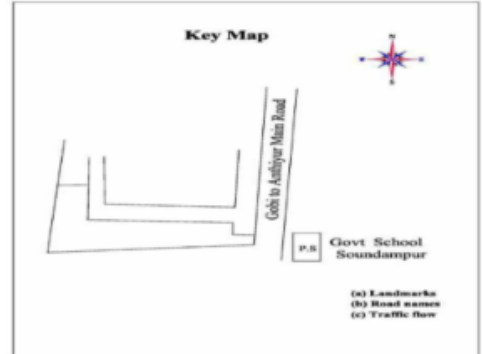

Key MAP View