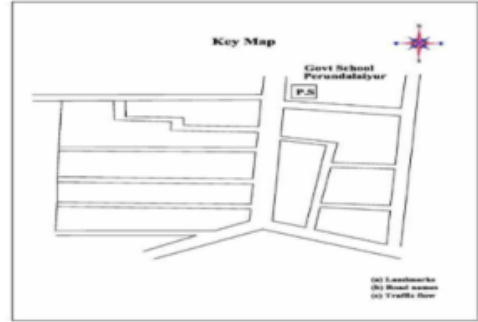

Key MAP View