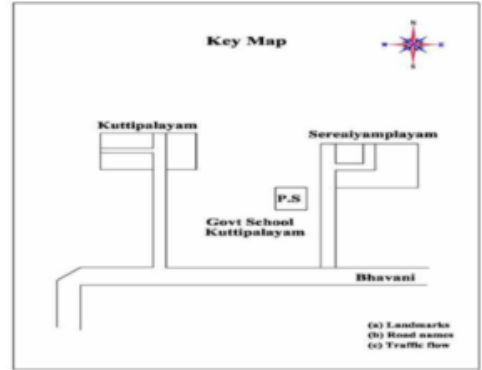

Google Map View

Polling Station Building Front View

Polling Station Front View

Cad View

Key MAP View

சட்டமன்றத் தொகுதியின் எண் மற்றும் பெயர் : 105-அந்தியூர் பிரிவு எண் மற்றும் பெயர் 1-கீழ்வாணி (வ.கி)மற்றும்(ஊ) வார்டு2, கல்லாங்காட்டுபுதூர்