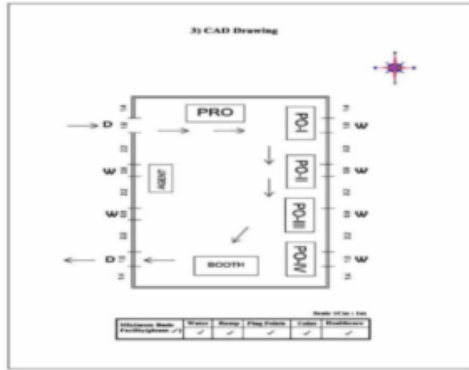

Google Map View

Polling Station Building Front View

Polling Station Front View

Cad View

Key MAP View

சட்டமன்றத் தொகுதியின் எண் மற்றும் பெயர் : 105-அந்தியூர் பிரிவு எண் மற்றும் பெயர் 1-கீழ்வாணி (வ.கி)மற்றும்(ஊ) வார்டு2, கல்லாங்காட்டுபுதூர்