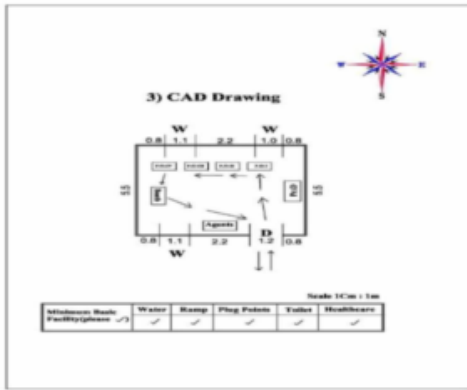

Google Map View

Polling Station Building Front View

Polling Station Front View

Cad View

Key MAP View

சட்டமன்றத் தொகுதியின் எண் மற்றும் பெயர் : 105-அந்தியூர் பிரிவு எண் மற்றும் பெயர் 1-சவண்டப்பூர் (வ.கி) மற்றும் (ஊ) வார்டு 1, சவண்டப்பூர்