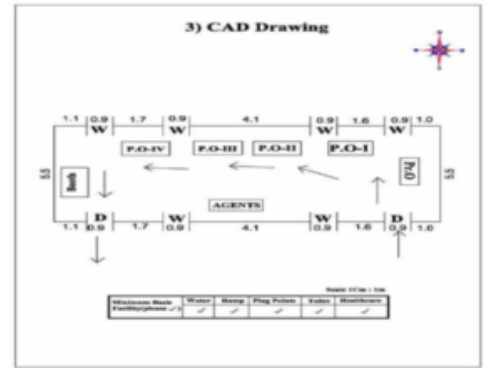

Google Map View

Polling Station Building Front View

Polling Station Front View

Cad View

Key MAP View

1 பெயர் : மணிகண்டன் தந்தை பெயர்: சித்தலிங்கம் வீட்டு எண் : 0 வயது : 26 பாலினம் : ஆண் Photo is available	TZA0932368	2 பெயர் : முருகன் தந்தை பெயர்: சித்தன் வீட்டு எண் : 1 வயது : 52 பாலினம் : ஆண் Photo is available	TZA0444984	3 பெயர் : புட்டி கணவர் பெயர்: ரேவண்ண சித்தன் வீட்டு எண் : 1 வயது : 42 பாலினம் : பெண் Photo is available	TZA0444604
4 பெயர் : சாந்தி கணவர் பெயர்: சித்தலிங்கன் வீட்டு எண் : 1 வயது : 42 பாலினம் : பெண் Photo is available	TZA0517292	5 பெயர் : புட்டி கணவர் பெயர்: முருகன் வீட்டு எண் : 1 வயது : 42 பாலினம் : பெண் Photo is available	TZA0444992	6 பெயர் : மல்லிகா கணவர் பெயர்: ஜோகன் வீட்டு எண் : 1 வயது : 36 பாலினம் : பெண் Photo is available	TZA0444646
7 பெயர் : ராணி கணவர் பெயர்: தொடப்பி வீட்டு எண் : 1 வயது : 35 பாலினம் : பெண் Photo is available	TZA0444968	8 பெயர் : சுமதி கணவர் பெயர்: சித்தலிங்கம் வீட்டு எண் : 1 வயது : 34 பாலினம் : பெண் Photo is available	TZA0517284	9 பெயர் : முருகன் தந்தை பெயர்: நாகராஜ் வீட்டு எண் : 1 வயது : 31 பாலினம் : ஆண் Photo is available	TZA0445007
10 பெயர் : ராணி கணவர் பெயர்: குமார் வீட்டு எண் : 1 வயது : 31 பாலினம் : பெண் Photo is available	TZA0916320	11 பெயர் : ராணி கணவர் பெயர்: ரேவண்ணன் வீட்டு எண் : 1 வயது : 30 பாலினம் : பெண் Photo is available	TZA1946326	12 பெயர் : விக்னேஷ் தந்தை பெயர்: மாதேவன் வீட்டு எண் : 1 வயது : 23 பாலினம் : ஆண் Photo is available	TZA2040608
13 பெயர் : ரமேஷ் தந்தை பெயர்: தேவராஜ் வீட்டு எண் : 1 வயது : 20 பாலினம் : ஆண் Photo is available	TZA1945039	14 பெயர் : மாதியம்மாள் கணவர் பெயர்: ஜோகி வீட்டு எண் : 1-58 வயது : 81 பாலினம் : பெண் Photo is available	TZA0165159	15 பெயர் : சிவம்மாள் கணவர் பெயர்: சன்னத்தம்படி வீட்டு எண் : 1E வயது : 51 பாலினம் : பெண் Photo is available	TZA0164970
16 பெயர் : தேவி கணவர் பெயர்: சித்தலிங்கம் வீட்டு எண் : 1E வயது : 48 பாலினம் : பெண் Photo is available	TZA0165068	17 பெயர் : பொம்மி கணவர் பெயர்: சித்தன் வீட்டு எண் : 1E வயது : 46 பாலினம் : பெண் Photo is available	TZA0165050	18 பெயர் : ஜோகி தந்தை பெயர்: கம்பாளன் வீட்டு எண் : 1E வயது : 45 பாலினம் : ஆண் Photo is available	TZA0444703
19 பெயர் : சின்னக்கண்ணன் தந்தை பெயர்: திருமான் வீட்டு எண் : 1E வயது : 45 பாலினம் : ஆண் Photo is available	TZA0764209	20 பெயர் : நாகன் தந்தை பெயர்: ஜோகி வீட்டு எண் : 1E வயது : 43 பாலினம் : ஆண் Photo is available	TZA0165118	21 பெயர் : சிவா தந்தை பெயர்: மாதேவன் வீட்டு எண் : 1E வயது : 42 பாலினம் : ஆண் Photo is available	TZA0764225
22 பெயர் : ஜெயா கணவர் பெயர்: சித்தன் வீட்டு எண் : 1E வயது : 41 பாலினம் : பெண் Photo is available	TZA0165027	23 பெயர் : ராஜி கணவர் பெயர்: முருகேஷ் வீட்டு எண் : 1E வயது : 41 பாலினம் : பெண் Photo is available	TZA0624148	24 பெயர் : மாதன் தந்தை பெயர்: சின்னமாதன் வீட்டு எண் : 1E வயது : 38 பாலினம் : ஆண் Photo is available	TZA0764175
25 பெயர் : விஜயா கணவர் பெயர்: ஈரபத்திரன் வீட்டு எண் : 1E வயது : 36 பாலினம் : பெண் Photo is available	TZA0517383	26 பெயர் : நாகன் தந்தை பெயர்: துன்மாதத்தம்படி வீட்டு எண் : 1E வயது : 36 பாலினம் : ஆண் Photo is available	TZA0164996	27 பெயர் : சிவகாமி கணவர் பெயர்: சிவலிங்கம் வீட்டு எண் : 1E வயது : 35 பாலினம் : பெண் Photo is available	TZA0444711
28 பெயர் : ஈரபத்திரன் தந்தை பெயர்: ஜெவராயன் வீட்டு எண் : 1E வயது : 35 பாலினம் : ஆண் Photo is available	TZA0517466	29 பெயர் : ராஜேஸ்வரி கணவர் பெயர்: நாகன் வீட்டு எண் : 1E வயது : 35 பாலினம் : பெண் Photo is available	TZA0624031	30 பெயர் : சுந்தரி கணவர் பெயர்: சங்கரன் வீட்டு எண் : 1E வயது : 33 பாலினம் : பெண் Photo is available	TZA0624072