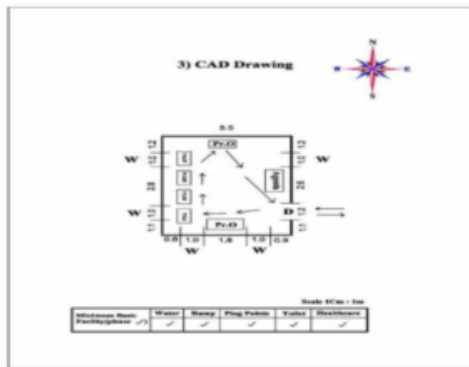

**Google Map View**

**Polling Station Building Front View**

**Polling Station Front View**

**Cad View**

**Key MAP View**

சட்டமன்றத் தொகுதியின் எண் மற்றும் பெயர் : 105-அந்தியூர் பிரிவு எண் மற்றும் பெயர் 1-மேவாளி (வ.கி) மற்றும் (ஊ) வார்டு 1,2,3,4, மேவாளி