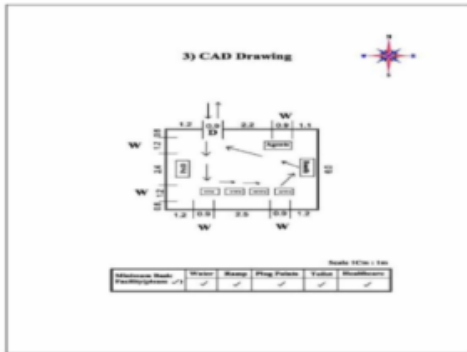

Google Map View

Polling Station Building Front View

Polling Station Front View

Cad View

Key MAP View

சட்டமன்றத் தொகுதியின் எண் மற்றும் பெயர் : 105-அந்திக்குயர்
பிரிவு எண் மற்றும் பெயர் 1-பி.மேட்டுப்பாளையம் (பே), நேதாஜி வீதி வார்டு 6