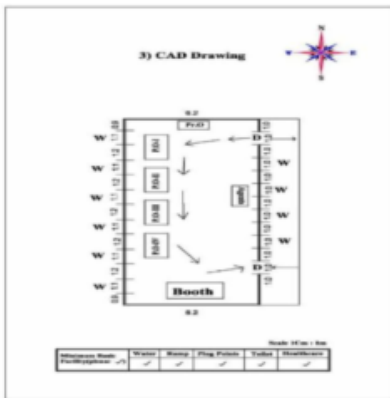

Google Map View

Polling Station Building Front View

Polling Station Front View

Cad View

Key MAP View

சட்டமன்றத் தொகுதியின் எண் மற்றும் பெயர் : 105-அந்தியூர் பிரிவு எண் மற்றும் பெயர் 1-பி.மேட்டுப்பாளையம் (பே), பராசக்தி வீதி வார்டு 6