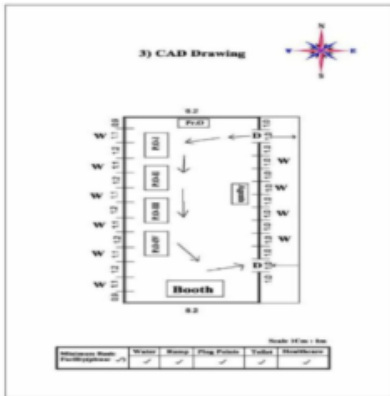

Google Map View

Polling Station Building Front View

Polling Station Front View

Cad View

Key MAP View

சட்டமன்றத் தொகுதியின் எண் மற்றும் பெயர் : 105-அந்தியூர் பிரிவு எண் மற்றும் பெயர் 1-பி.மேட்டுப்பாளையம் (பே), மாதேஸ்வரன் வீதி வார்டு 6