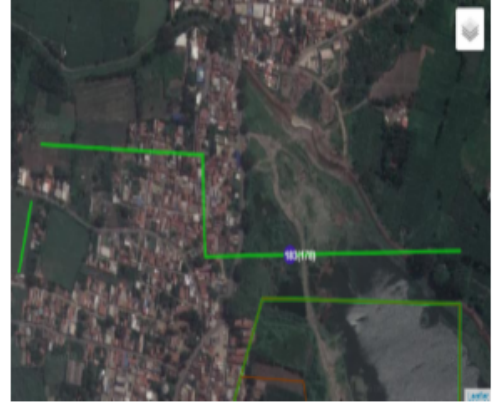

Google Map View