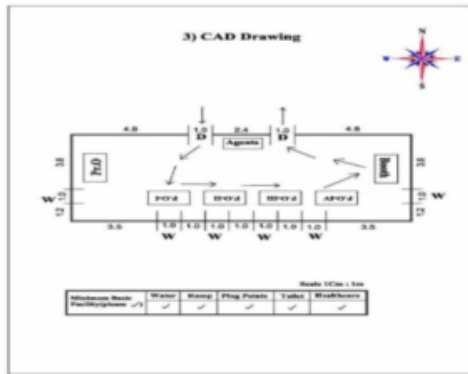

**Google Map View**

**Polling Station Building Front View**

**Polling Station Front View**

**Cad View**

**Key MAP View**

1 பெயர் : வெங்கடாசலம் தந்தை பெயர்: பெரியமுத்து வீட்டு எண் : 1 வயது : 57 பாலினம் : ஆண்	TZA0292243 Photo is available	2 பெயர் : மதுபாலன் தந்தை பெயர்: தங்கராசு வீட்டு எண் : 1 வயது : 31 பாலினம் : ஆண்	TZA1730027 Photo is available	3 பெயர் : கௌசல்யா கணவர் பெயர்: மதுபாலன் வீட்டு எண் : 1 வயது : 29 பாலினம் : பெண்	TZA1730050 Photo is available
4 பெயர் : நவீனா தந்தை பெயர்: நடராஜன் வீட்டு எண் : 1 வயது : 28 பாலினம் : பெண்	TZA0746040 Photo is available	# 5 பெயர் : தீனதயாளன் நடராஜன் தந்தை பெயர்: நடராஜன் வீட்டு எண் : 01 வயது : 26 பாலினம் : ஆண்	TZA0948067 Photo is available	6 பெயர் : மோகன்ராஜ் தந்தை பெயர்: பெருமாள் வீட்டு எண் : 1E வயது : 34 பாலினம் : ஆண்	TZA0656280 Photo is available
7 பெயர் : குருவாயாள் கணவர் பெயர்: ராஜீ வீட்டு எண் : 2 வயது : 71 பாலினம் : பெண்	TZA1456888 Photo is available	8 பெயர் : மகேஸ்வரி கணவர் பெயர்: கணேசன் வீட்டு எண் : 2 வயது : 47 பாலினம் : பெண்	TZA1730142 Photo is available	9 பெயர் : மாதேஸ்வரன் தந்தை பெயர்: ராஜீ வீட்டு எண் : 2 வயது : 43 பாலினம் : ஆண்	LMX2203164 Photo is available
10 பெயர் : கணேசன் தந்தை பெயர்: செங்கோடகவுண்டர் வீட்டு எண் : 2 வயது : 28 பாலினம் : ஆண்	TZA1730183 Photo is available	11 பெயர் : தீபகாந்தி தந்தை பெயர்: கிருஷ்ணன் வீட்டு எண் : 2-17 வயது : 33 பாலினம் : பெண்	TZA0612572 Photo is available	12 பெயர் : பிரவீன் தந்தை பெயர்: தர்மன் வீட்டு எண் : 2ஏ வயது : 27 பாலினம் : ஆண்	TZA0879684 Photo is available
13 பெயர் : முத்துசாமி தந்தை பெயர்: கிருஷ்ணசாமி வீட்டு எண் : 3 வயது : 64 பாலினம் : ஆண்	LMX2973014 Photo is available	14 பெயர் : சண்பகவள்ளி கணவர் பெயர்: முத்துசாமி வீட்டு எண் : 3 வயது : 59 பாலினம் : பெண்	LMX2973006 Photo is available	15 பெயர் : பூபதி தந்தை பெயர்: முத்துசாமி வீட்டு எண் : 3 வயது : 41 பாலினம் : ஆண்	LMX2973402 Photo is available
16 பெயர் : கௌசல்யா தந்தை பெயர்: முத்துசாமி வீட்டு எண் : 3 வயது : 38 பாலினம் : பெண்	LMX2973030 Photo is available	17 பெயர் : கோபிநாத் தந்தை பெயர்: முத்துசாமி வீட்டு எண் : 3 வயது : 32 பாலினம் : ஆண்	TZA0386904 Photo is available	18 பெயர் : கொளந்தசாமி தந்தை பெயர்: குப்பண கவுண்டர் வீட்டு எண் : 4 வயது : 83 பாலினம் : ஆண்	LMX1121235 Photo is available
19 பெயர் : தங்கம்மாள் கணவர் பெயர்: மாரியப்பன் வீட்டு எண் : 4 வயது : 81 பாலினம் : பெண்	TZA1456904 Photo is available	20 பெயர் : ஐயப்பன் தந்தை பெயர்: மாரிமுத்து வீட்டு எண் : 4 வயது : 52 பாலினம் : ஆண்	TZA0488817 Photo is available	21 பெயர் : பூவாத்தாள் கணவர் பெயர்: ஐயப்பன் வீட்டு எண் : 4 வயது : 47 பாலினம் : பெண்	TZA0488882 Photo is available
22 பெயர் : அனிதா தந்தை பெயர்: கொளந்தசாமி வீட்டு எண் : 4 வயது : 32 பாலினம் : பெண்	TZA0386839 Photo is available	23 பெயர் : பழனியம்மாள் கணவர் பெயர்: மாரிமுத்து வீட்டு எண் : 5 வயது : 78 பாலினம் : பெண்	TZA0387274 Photo is available	24 பெயர் : மருதாசலம் தந்தை பெயர்: சந்திரன் வீட்டு எண் : 5 வயது : 44 பாலினம் : ஆண்	LMX2974301 Photo is available
25 பெயர் : ரேணுகா தேவி தந்தை பெயர்: மருதாசலம் வீட்டு எண் : 5 வயது : 42 பாலினம் : பெண்	TZA1779040 Photo is available	26 பெயர் : பிரபாகரன் தந்தை பெயர்: சக்திவேல் வீட்டு எண் : 5 வயது : 26 பாலினம் : ஆண்	TZA1730043 Photo is available	27 பெயர் : ருக்குமணி கணவர் பெயர்: சித்தன் வீட்டு எண் : 7 வயது : 76 பாலினம் : பெண்	LMX2199214 Photo is available
28 பெயர் : ராமன் தந்தை பெயர்: பெருமாள் வீட்டு எண் : 7 வயது : 71 பாலினம் : ஆண்	LMX2199941 Photo is available	29 பெயர் : கருப்பணசாமி தந்தை பெயர்: காளியப்பன் வீட்டு எண் : 7 வயது : 65 பாலினம் : ஆண்	TZA0488833 Photo is available	30 பெயர் : மலர்கொடி கணவர் பெயர்: கோவிந்தசாமி வீட்டு எண் : 7 வயது : 61 பாலினம் : பெண்	TZA0488627 Photo is available