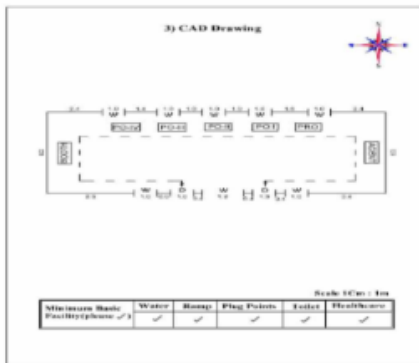

**Google Map View**

**Polling Station Building Front View**

**Polling Station Front View**

**Cad View**

**Key MAP View**

1 பெயர் : மாரியாமி கணவர் பெயர் : ராக்கணன் வீட்டு எண் : 1 வயது : 71 பாலினம் : பெண்	TZA1463942 Photo is available	2 பெயர் : சீனிவாசன் தந்தை பெயர் : ராக்கணன் வீட்டு எண் : 1 வயது : 45 பாலினம் : ஆண்	LMX2198729 Photo is available	3 பெயர் : தமிழரசி கணவர் பெயர் : சீனிவாசன் வீட்டு எண் : 1 வயது : 34 பாலினம் : பெண்	TZA1730241 Photo is available
S 4 பெயர் : சங்கீதா கணவர் பெயர் : வெங்கடேஷ் வீட்டு எண் : 1 வயது : 21 பாலினம் : பெண்	TZA1896216 Photo is available	5 பெயர் : லோகநாதன் தந்தை பெயர் : பெரியசாமி வீட்டு எண் : 1E வயது : 49 பாலினம் : ஆண்	TZA0221200 Photo is available	6 பெயர் : கோகிலா தந்தை பெயர் : நடராஜன் வீட்டு எண் : 1E வயது : 48 பாலினம் : பெண்	TZA0746057 Photo is available
7 பெயர் : லட்சுமி கணவர் பெயர் : லோகநாதன் வீட்டு எண் : 1E வயது : 45 பாலினம் : பெண்	TZA0221218 Photo is available	8 பெயர் : இளங்கோ தந்தை பெயர் : பாலுச்சாமி வீட்டு எண் : 1E வயது : 32 பாலினம் : ஆண்	TZA0844076 Photo is available	9 பெயர் : மாரியம்மாள் கணவர் பெயர் : பாட்டையகவுண்டர் வீட்டு எண் : 2 வயது : 76 பாலினம் : பெண்	TZA1463959 Photo is available
10 பெயர் : தருமன் தந்தை பெயர் : பாட்டையகவுண்டர் வீட்டு எண் : 2 வயது : 55 பாலினம் : ஆண்	TZA1463967 Photo is available	11 பெயர் : முருகேசன் தந்தை பெயர் : பாட்டையகவுண்டர் வீட்டு எண் : 2 வயது : 52 பாலினம் : ஆண்	TZA1463975 Photo is available	12 பெயர் : ராசாத்தி கணவர் பெயர் : தருமன் வீட்டு எண் : 2 வயது : 51 பாலினம் : பெண்	LMX2200426 Photo is available
13 பெயர் : சுசீலா கணவர் பெயர் : முருகேசன் வீட்டு எண் : 2 வயது : 41 பாலினம் : பெண்	TZA0844050 Photo is available	14 பெயர் : சரத்குமார் தந்தை பெயர் : முருகன் வீட்டு எண் : 2-12 வயது : 33 பாலினம் : ஆண்	TZA0387092 Photo is available	15 பெயர் : ரங்கசாமி தந்தை பெயர் : ஈஸ்வரன் வீட்டு எண் : 2B வயது : 32 பாலினம் : ஆண்	TZA0656264 Photo is available
16 பெயர் : ரவி தந்தை பெயர் : சந்திரன் வீட்டு எண் : 3 வயது : 62 பாலினம் : ஆண்	TZA0574996 Photo is available	17 பெயர் : வெங்கடாசலம் தந்தை பெயர் : குப்புசாமிகவுண்டர் வீட்டு எண் : 3 வயது : 57 பாலினம் : ஆண்	TZA1463983 Photo is available	18 பெயர் : பாட்டாயி கணவர் பெயர் : ரவி வீட்டு எண் : 3 வயது : 57 பாலினம் : பெண்	TZA0574871 Photo is available
19 பெயர் : அருள்மொழி கணவர் பெயர் : வெங்கடாசலம் வீட்டு எண் : 3 வயது : 51 பாலினம் : பெண்	LMX2977197 Photo is available	20 பெயர் : விநாயகன் தந்தை பெயர் : அன்பு வீட்டு எண் : 3 வயது : 37 பாலினம் : ஆண்	LMX3306222 Photo is available	21 பெயர் : நர்மதா கணவர் பெயர் : விநாயகன் வீட்டு எண் : 3 வயது : 30 பாலினம் : பெண்	TZA0574657 Photo is available
22 பெயர் : திலக் தந்தை பெயர் : வெங்கடாசலம் வீட்டு எண் : 3 வயது : 26 பாலினம் : ஆண்	TZA0948158 Photo is available	23 பெயர் : பெருமாள் தந்தை பெயர் : குட்டியப்பன் வீட்டு எண் : 3-14 வயது : 36 பாலினம் : ஆண்	TZA0387100 Photo is available	24 பெயர் : இந்து தந்தை பெயர் : வெங்கடாசலம் வீட்டு எண் : 3பூமாண்டக்கவுண்டனூர் வீதி வயது : 33 பாலினம் : பெண்	TZA0387126 Photo is available
25 பெயர் : மைதிலி கணவர் பெயர் : லட்சுமணன் வீட்டு எண் : 4 வயது : 42 பாலினம் : பெண்	LMX2972792 Photo is available	26 பெயர் : முத்துச்சாமி தந்தை பெயர் : கிருஷ்ணசாமி வீட்டு எண் : 4-1 வயது : 74 பாலினம் : ஆண்	TZA1463991 Photo is available	27 பெயர் : முத்துக்கண்ணு தந்தை பெயர் : முத்துச்சாமி வீட்டு எண் : 4-1 வயது : 64 பாலினம் : பெண்	TZA1464007 Photo is available
28 பெயர் : லட்சுமணன் தந்தை பெயர் : முத்துசாமி வீட்டு எண் : 4-1 வயது : 48 பாலினம் : ஆண்	LMX2200210 Photo is available	29 பெயர் : பாட்டப்பன் தந்தை பெயர் : ஆறுமுகம் வீட்டு எண் : 4-2 வயது : 79 பாலினம் : ஆண்	TZA1464015 Photo is available	30 பெயர் : சிவகாமி கணவர் பெயர் : பாட்டப்பன் வீட்டு எண் : 4-2 வயது : 70 பாலினம் : பெண்	TZA1464023 Photo is available