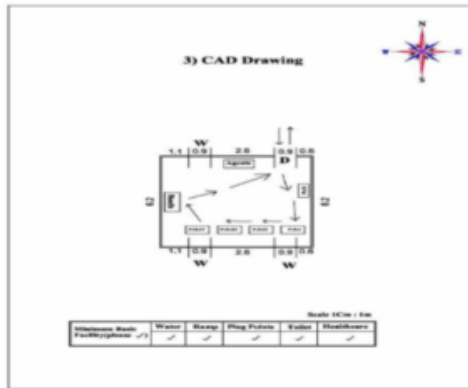

Google Map View

Polling Station Building Front View

Polling Station Front View

Cad View

Key MAP View

1 பெயர் : மாதேஸ்வரன் தந்தை பெயர்: முத்துசாமி வீட்டு எண் : 1 வயது : 55 பாலினம் : ஆண் Photo is available	TZA1507110	2 பெயர் : ஜெயம்மாள் கணவர் பெயர்: மாதேஸ்வரன் வீட்டு எண் : 1 வயது : 51 பாலினம் : பெண் Photo is available	TZA1507128	3 பெயர் : மகாராஜா தந்தை பெயர்: நடராஜ் வீட்டு எண் : 1e வயது : 34 பாலினம் : ஆண் Photo is available	TZA0388660
4 பெயர் : குமாரசாமி தந்தை பெயர்: பழனிச்சாமி வீட்டு எண் : 2 வயது : 49 பாலினம் : ஆண் Photo is available	TZA1507144	5 பெயர் : கௌரி கணவர் பெயர்: குமாரசாமி வீட்டு எண் : 2 வயது : 41 பாலினம் : பெண் Photo is available	TZA0489260	6 பெயர் : அமுதா தந்தை பெயர்: மாதேஸ்வரன் வீட்டு எண் : 2 வயது : 37 பாலினம் : பெண் Photo is available	TZA0044396
7 பெயர் : கருப்பாயம்மாள் கணவர் பெயர்: சுப்பிரமணியம் வீட்டு எண் : 5 வயது : 74 பாலினம் : பெண் Photo is available	TZA1507151	8 பெயர் : நடராஜன் தந்தை பெயர்: சுப்பிரமணியம் வீட்டு எண் : 5 வயது : 53 பாலினம் : ஆண் Photo is available	LMX1301233	9 பெயர் : பிரவீன்குமார் தந்தை பெயர்: பாலுசாமி வீட்டு எண் : 5 வயது : 30 பாலினம் : ஆண் Photo is available	TZA0593004
10 பெயர் : கவின்குமார் தந்தை பெயர்: பாலுச்சாமி வீட்டு எண் : 5 வயது : 28 பாலினம் : ஆண் Photo is available	TZA0784934	11 பெயர் : குருவாயி கணவர் பெயர்: கிட்டுச்சாமி வீட்டு எண் : 6 வயது : 83 பாலினம் : பெண் Photo is available	TZA1507169	12 பெயர் : குருவாயம்மாள் கணவர் பெயர்: செங்கோடன் வீட்டு எண் : 7 வயது : 82 பாலினம் : பெண் Photo is available	LMX3263340
13 பெயர் : பாலுசாமி தந்தை பெயர்: செங்கோடன் வீட்டு எண் : 7 வயது : 54 பாலினம் : ஆண் Photo is available	LMX2214419	14 பெயர் : கோமதி கணவர் பெயர்: ஆறுமுகம் வீட்டு எண் : 7 வயது : 37 பாலினம் : பெண் Photo is available	TZA0222356	15 பெயர் : ஜனகன் தந்தை பெயர்: பாலுசாமி வீட்டு எண் : 7 வயது : 28 பாலினம் : ஆண் Photo is available	TZA0932764
16 பெயர் : அய்யம்மாள் கணவர் பெயர்: பாட்டைய கவுண்டர் வீட்டு எண் : 8 வயது : 88 பாலினம் : பெண் Photo is available	LMX3208444	17 பெயர் : ஆறுமுகம் தந்தை பெயர்: பாட்டைய கவுண்டர் வீட்டு எண் : 8 வயது : 55 பாலினம் : ஆண் Photo is available	TZA1507193	18 பெயர் : முருகேசன் தந்தை பெயர்: பாட்டைய கவுண்டர் வீட்டு எண் : 8 வயது : 54 பாலினம் : ஆண் Photo is available	LMX1189232
19 பெயர் : மாரியம்மாள் தந்தை பெயர்: பாட்டைய கவுண்டர் வீட்டு எண் : 8 வயது : 52 பாலினம் : பெண் Photo is available	TZA1507201	20 பெயர் : ராதா கணவர் பெயர்: நடராஜன் வீட்டு எண் : 8 வயது : 45 பாலினம் : பெண் Photo is available	TZA1507219	21 பெயர் : ஜெயகுமார் தந்தை பெயர்: சென்னியப்பன் வீட்டு எண் : 12 வயது : 40 பாலினம் : ஆண் Photo is available	TZA0879890
22 பெயர் : கோலின் தந்தை பெயர்: முருகேசன் வீட்டு எண் : 13 வயது : 22 பாலினம் : பெண் Photo is available	TZA1856509	23 பெயர் : சக்தி வேல் தந்தை பெயர்: லக்ஷ்மணன் வீட்டு எண் : 14/4 வயது : 27 பாலினம் : ஆண் Photo is available	TZA1772979	24 பெயர் : கிர்த்திக் ரஞ்சன் தந்தை பெயர்: மூர்த்தி வீட்டு எண் : 14/21 வயது : 23 பாலினம் : ஆண் Photo is available	TZA1772953
25 பெயர் : தீபா கணவர் பெயர்: ஞானபிரகாஷ் வீட்டு எண் : 14/35அ வயது : 34 பாலினம் : பெண் Photo is available	TZA0911974	26 பெயர் : கௌதமசங்கர் தந்தை பெயர்: மூர்த்தி வீட்டு எண் : 21 வயது : 25 பாலினம் : ஆண் Photo is available	TZA0930784	27 பெயர் : குப்பாயாள் கணவர் பெயர்: முத்துச்சாமி வீட்டு எண் : 24/27 வயது : 60 பாலினம் : பெண் Photo is available	TZA1842392
28 பெயர் : திபுநீ தந்தை பெயர்: சாமியப்பன் வீட்டு எண் : 31 வயது : 24 பாலினம் : பெண் Photo is available	TZA1842418	29 பெயர் : மதுப்பிரியா தந்தை பெயர்: சாமியப்பன் வீட்டு எண் : 31 வயது : 22 பாலினம் : பெண் Photo is available	TZA1858158	30 பெயர் : மதுமிதா தந்தை பெயர்: ரத்தினசபாபதி வீட்டு எண் : 32 வயது : 22 பாலினம் : பெண் Photo is available	TZA1858141