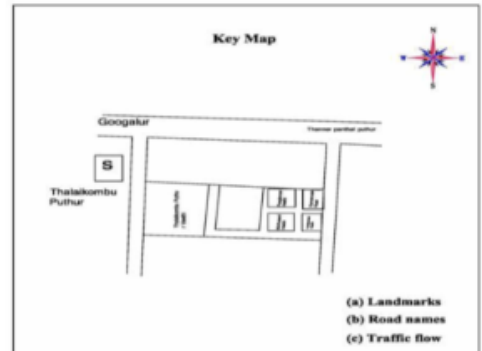

Key MAP View