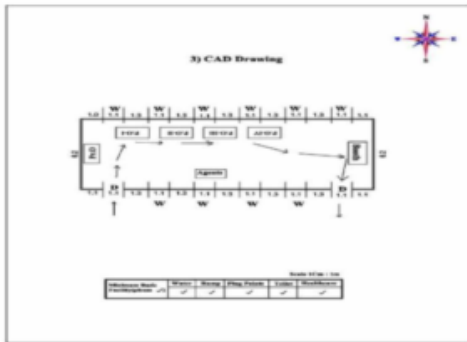

Nazri Naksha

Google Map View

Polling Station Building Front View

Polling Station Front View

Cad View

Key MAP View

1 பெயர் : நாகமணி கணவர் பெயர் : சரவணன் வீட்டு எண் : 1 வயது : 69 பாலினம் : பெண்	TZA1516046 Photo is available	2 பெயர் : செல்லப்பகவுண்டர் தந்தை பெயர் : செங்கோடகவுண்டர் வீட்டு எண் : 1A வயது : 83 பாலினம் : ஆண்	TZA1516053 Photo is available	3 பெயர் : காளியம்மாள் கணவர் பெயர் : செல்லப்பகவுண்டர் வீட்டு எண் : 1A வயது : 73 பாலினம் : பெண்	TZA1516061 Photo is available
4 பெயர் : இளமுருகன் தந்தை பெயர் : செல்லப்பகவுண்டர் வீட்டு எண் : 1A வயது : 52 பாலினம் : ஆண்	TZA1516079 Photo is available	5 பெயர் : குமரேசன் செ தந்தை பெயர் : செங்கோட்டையன் வீட்டு எண் : 1பி வயது : 53 பாலினம் : ஆண்	TZA1516111 Photo is available	6 பெயர் : பூர்ணிஷா ஆ கு தந்தை பெயர் : குமரேசன் வீட்டு எண் : 1பி வயது : 25 பாலினம் : பெண்	TZA0898510 Photo is available
7 பெயர் : வீரய்யன் தந்தை பெயர் : நல்லசாமி வீட்டு எண் : 1E வயது : 63 பாலினம் : ஆண்	TZA0389445 Photo is available	8 பெயர் : பத்மாவதி கணவர் பெயர் : வீரய்யன் வீட்டு எண் : 1E வயது : 58 பாலினம் : பெண்	TZA0389718 Photo is available	9 பெயர் : மயில்சாமி தந்தை பெயர் : பழனிச்சாமி வீட்டு எண் : 1E வயது : 34 பாலினம் : ஆண்	TZA0389544 Photo is available
10 பெயர் : சரவணகவுண்டர் தந்தை பெயர் : மாரப்பகவுண்டர் வீட்டு எண் : 3 வயது : 81 பாலினம் : ஆண்	TZA1516087 Photo is available	11 பெயர் : குமரவெங்கடேஸ்வரன் தந்தை பெயர் : சரவணக்கவுண்டர் வீட்டு எண் : 3 வயது : 50 பாலினம் : ஆண்	TZA1516103 Photo is available	12 பெயர் : கமலி தந்தை பெயர் : மெய்யழகன் வீட்டு எண் : 3/4 வயது : 22 பாலினம் : பெண்	TZA1857903 Photo is available
13 பெயர் : சத்யா கணவர் பெயர் : குமரேசன் வீட்டு எண் : 4 வயது : 48 பாலினம் : பெண்	LMX1192650 Photo is available	14 பெயர் : மாரக்காள் கணவர் பெயர் : பொங்கினகவுண்டர் வீட்டு எண் : 5 வயது : 74 பாலினம் : பெண்	TZA1516129 Photo is available	15 பெயர் : குருமூர்த்தி தந்தை பெயர் : பொங்கினகவுண்டர் வீட்டு எண் : 5 வயது : 59 பாலினம் : ஆண்	TZA1516137 Photo is available
16 பெயர் : பவுனாள் பழனிச்சாமி கணவர் பெயர் : பழனிச்சாமி வீட்டு எண் : 5 வயது : 55 பாலினம் : பெண்	TZA2030336 Photo is available	17 பெயர் : பிரகாஷ் தந்தை பெயர் : பழனிச்சாமிக்கவுண்டர் வீட்டு எண் : 6 வயது : 57 பாலினம் : ஆண்	LMX2212421 Photo is available	18 பெயர் : லாவண்யா கணவர் பெயர் : சத்தியமூர்த்தி வீட்டு எண் : 6-7 வயது : 31 பாலினம் : பெண்	TZA0879924 Photo is available
19 பெயர் : காளியப்பன் தந்தை பெயர் : பகவதி நாடார் வீட்டு எண் : 6A வயது : 75 பாலினம் : ஆண்	TZA1516152 Photo is available	20 பெயர் : தங்காயாள் கணவர் பெயர் : காளியப்பன் வீட்டு எண் : 6A வயது : 65 பாலினம் : பெண்	TZA1516160 Photo is available	21 பெயர் : அய்யாச்சாமி தந்தை பெயர் : காளியப்பன் வீட்டு எண் : 6A வயது : 64 பாலினம் : ஆண்	LMX3208907 Photo is available
22 பெயர் : சின்னச்சாமி தந்தை பெயர் : கருப்பநாடார் வீட்டு எண் : 7 வயது : 78 பாலினம் : ஆண்	TZA1516178 Photo is available	23 பெயர் : பூவாயாள் கணவர் பெயர் : சின்னசாமி வீட்டு எண் : 7 வயது : 73 பாலினம் : பெண்	TZA1516186 Photo is available	24 பெயர் : மாரப்பன் தந்தை பெயர் : சின்னசாமி வீட்டு எண் : 7 வயது : 51 பாலினம் : ஆண்	TZA1516194 Photo is available
25 பெயர் : இரத்தினமணி கணவர் பெயர் : செல்வன் வீட்டு எண் : 8 வயது : 51 பாலினம் : பெண்	TZA1516202 Photo is available	26 பெயர் : மதன்குமார் தந்தை பெயர் : சுந்தரமூர்த்தி வீட்டு எண் : 8 வயது : 29 பாலினம் : ஆண்	TZA0785279 Photo is available	27 பெயர் : சாமிநாதன் தந்தை பெயர் : குருநாதன் வீட்டு எண் : 9 வயது : 67 பாலினம் : ஆண்	TZA1516210 Photo is available
28 பெயர் : சுப்புலட்சுமி கணவர் பெயர் : சாமிநாதன் வீட்டு எண் : 9 வயது : 55 பாலினம் : பெண்	TZA1516228 Photo is available	# 29 பெயர் : முருகேசன் சாமிநாதன் தந்தை பெயர் : சாமிநாதன் வீட்டு எண் : 9 வயது : 36 பாலினம் : ஆண்	TZA0136390 Photo is available	30 பெயர் : தண்டபாணி தாயின் பெயர் : நாகமணி வீட்டு எண் : 9A வயது : 49 பாலினம் : ஆண்	TZA1516236 Photo is available