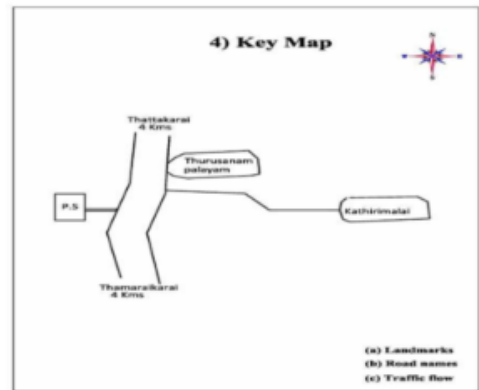

Key MAP View