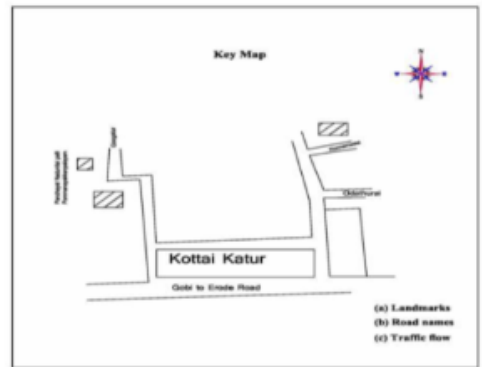

Key MAP View