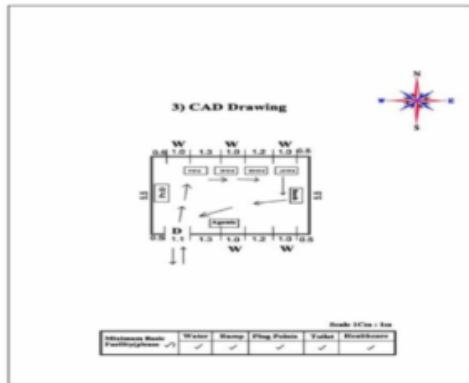

Google Map View

Polling Station Building Front View

Polling Station Front View

Cad View

Key MAP View

1 பெயர் : வேலுச்சாமி தந்தை பெயர் : நாகநாயக்கர் வீட்டு எண் : 1 வயது : 63 பாலினம் : ஆண் Photo is available	TZA1468248	2 பெயர் : ரங்கசாமி தந்தை பெயர் : ரங்கநாயக்கர் வீட்டு எண் : 1 வயது : 61 பாலினம் : ஆண் Photo is available	TZA1468255	3 பெயர் : சைலா கணவர் பெயர் : ரங்கசாமி வீட்டு எண் : 1 வயது : 56 பாலினம் : பெண் Photo is available	TZA1468263
4 பெயர் : யோகலட்சுமி கணவர் பெயர் : கார்த்திக் வீட்டு எண் : 1 வயது : 36 பாலினம் : பெண் Photo is available	TZA0657908	5 பெயர் : விக்னேஷ் தந்தை பெயர் : ரங்கசாமி வீட்டு எண் : 1 வயது : 30 பாலினம் : ஆண் Photo is available	TZA0613463	6 பெயர் : ஆம்பிகா கணவர் பெயர் : தங்கராசு வீட்டு எண் : 1 வயது : 29 பாலினம் : பெண் Photo is available	TZA1783554
7 பெயர் : பரமேஸ்வரி தந்தை பெயர் : பாலவெங்கட்ராமன் வீட்டு எண் : 1-60A வயது : 69 பாலினம் : பெண் Photo is available	TZA1468271	8 பெயர் : கார்த்திக் தாயின் பெயர் : பரமேஸ்வரி வீட்டு எண் : 1-60A வயது : 42 பாலினம் : ஆண் Photo is available	LMX2233294	9 பெயர் : தமிழரசன் தந்தை பெயர் : மாறநாயக்கர் வீட்டு எண் : 2 வயது : 51 பாலினம் : ஆண் Photo is available	TZA1468289
10 பெயர் : பூங்கொடி கணவர் பெயர் : தமிழரசன் வீட்டு எண் : 2 வயது : 47 பாலினம் : பெண் Photo is available	LMX1112663	11 பெயர் : இராஜாராம் தந்தை பெயர் : மாறநாயக்கர் வீட்டு எண் : 2 வயது : 38 பாலினம் : ஆண் Photo is available	LMX2922961	12 பெயர் : சென்னம்மாள் கணவர் பெயர் : திம்மநாயக்கர் வீட்டு எண் : 5 வயது : 81 பாலினம் : பெண் Photo is available	TZA1477462
13 பெயர் : தனலக்ஷ்மி கணவர் பெயர் : ராஜிவ் காந்தி வீட்டு எண் : 5 வயது : 29 பாலினம் : பெண் Photo is available	TZA1783570	14 பெயர் : தினேஷ்பிரபு சி தந்தை பெயர் : சிவானந்தம் வீட்டு எண் : 5 வயது : 24 பாலினம் : ஆண் Photo is available	TZA1731900	15 பெயர் : திம்மக்காள் கணவர் பெயர் : ராக்கிமுத்து வீட்டு எண் : 6 வயது : 76 பாலினம் : பெண் Photo is available	TZA1477496
16 பெயர் : சிவானந்தம் தந்தை பெயர் : துரைசாமி வீட்டு எண் : 7 வயது : 49 பாலினம் : ஆண் Photo is available	LMX2231835	17 பெயர் : ஈஸ்வரி கணவர் பெயர் : மாதநாயக்கர் வீட்டு எண் : 8 வயது : 62 பாலினம் : பெண் Photo is available	TZA1477512	18 பெயர் : தங்கம்மாள் கணவர் பெயர் : பொன்னுசாமி வீட்டு எண் : 12 வயது : 75 பாலினம் : பெண் Photo is available	TZA1477520
19 பெயர் : விஜயன் தந்தை பெயர் : பொன்னுசாமி வீட்டு எண் : 12 வயது : 50 பாலினம் : ஆண் Photo is available	TZA1477538	20 பெயர் : சுமதி கணவர் பெயர் : சண்முகம் வீட்டு எண் : 12 வயது : 44 பாலினம் : பெண் Photo is available	LMX1319292	21 பெயர் : தருமராஜன் தந்தை பெயர் : பழனிநாயக்கர் வீட்டு எண் : 13 வயது : 66 பாலினம் : ஆண் Photo is available	TZA1477553
22 பெயர் : ராஜேஷ்வரி பொ பொம்முசாமி கணவர் பெயர் : பொம்முசாமி பி வீட்டு எண் : 13 வயது : 32 பாலினம் : பெண் Photo is available	TZA2047298	23 பெயர் : கவிதா கணவர் பெயர் : வெங்கிடுசாமி வீட்டு எண் : 14 வயது : 47 பாலினம் : பெண் Photo is available	LMX1113265	24 பெயர் : பழனிச்சாமி தந்தை பெயர் : மாறநாயக்கர் வீட்டு எண் : 15 வயது : 73 பாலினம் : ஆண் Photo is available	TZA1477561
25 பெயர் : பழனியம்மாள் கணவர் பெயர் : பழனிச்சாமி வீட்டு எண் : 15 வயது : 71 பாலினம் : பெண் Photo is available	TZA1477579	26 பெயர் : பிரகாஷ் தந்தை பெயர் : பழனிச்சாமி வீட்டு எண் : 15 வயது : 50 பாலினம் : ஆண் Photo is available	LMX2917144	27 பெயர் : பேபி கணவர் பெயர் : பிரகாஷ் வீட்டு எண் : 15 வயது : 43 பாலினம் : பெண் Photo is available	LMX3170560
28 பெயர் : சதாசிவம் தந்தை பெயர் : வெங்கிடுசாமி வீட்டு எண் : 16 வயது : 59 பாலினம் : ஆண் Photo is available	TZA1477595	29 பெயர் : கவின் குமார் சி தந்தை பெயர் : சிவகுமார் வீட்டு எண் : 16 வயது : 21 பாலினம் : ஆண் Photo is available	TZA1971167	30 பெயர் : பழனியம்மாள் கணவர் பெயர் : பிரகாஷ் வீட்டு எண் : 17 வயது : 55 பாலினம் : பெண் Photo is available	LMX2233062